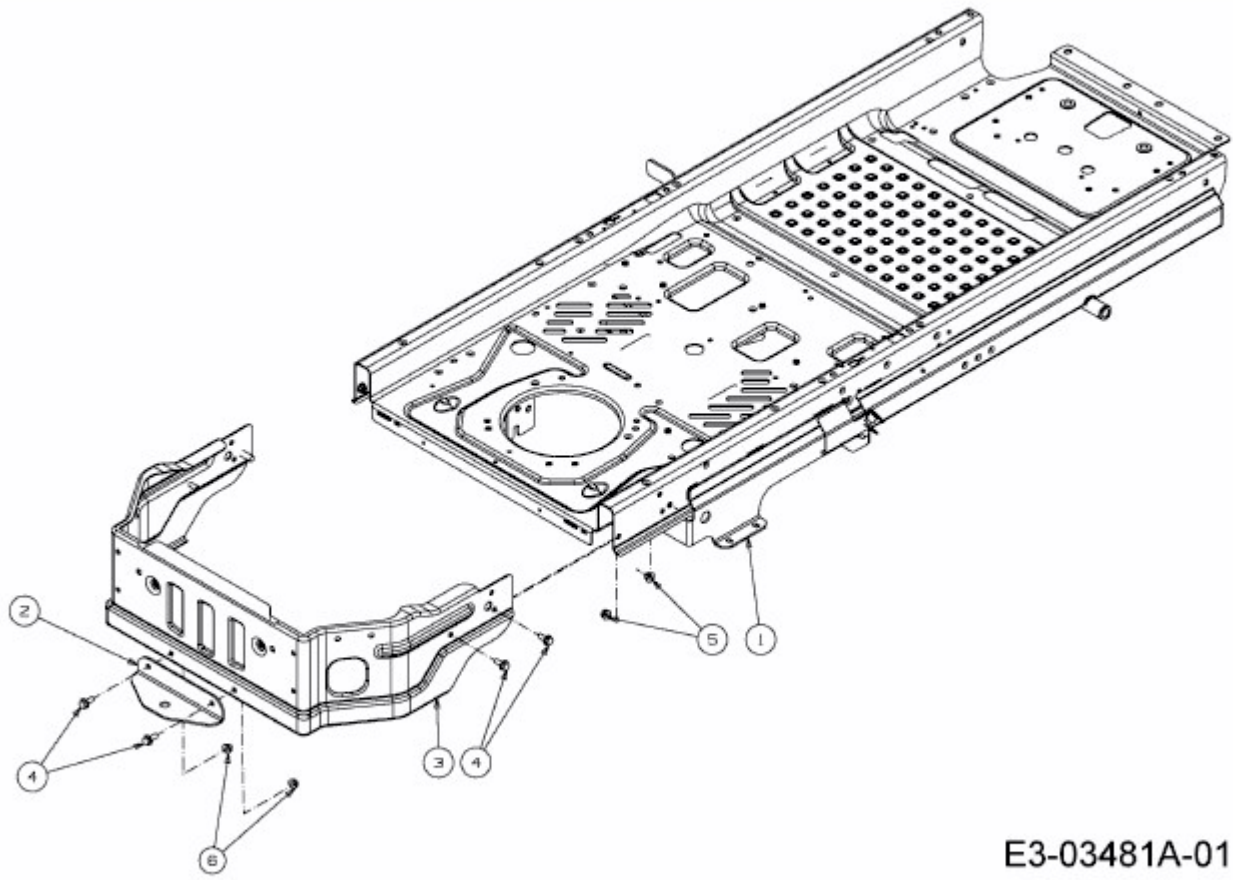

Z-FORCE SZ 48 > 17AIDGHB603 (2015) > ANHÄNGEKUPPLUNG, RAHMEN

E3-03481A-01