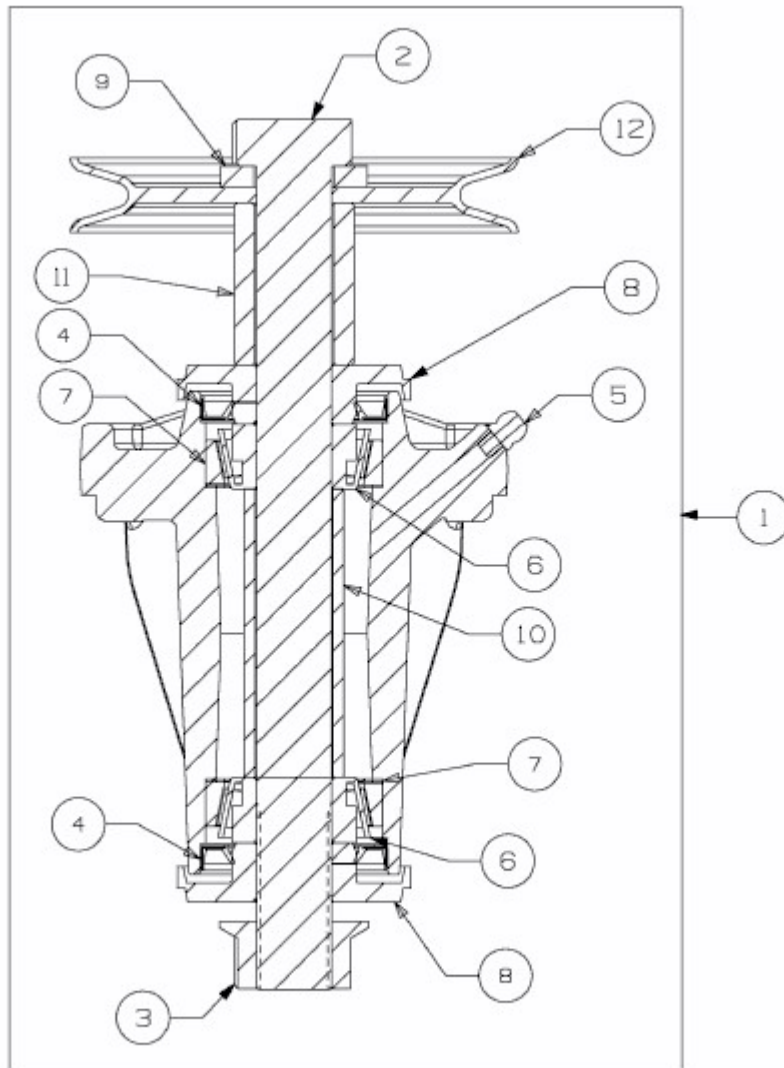

Z-FORCE SZ 48 > 17AIDGHB603 (2015) > MESSERSPINDEL 618-06994

E3-08687A-01