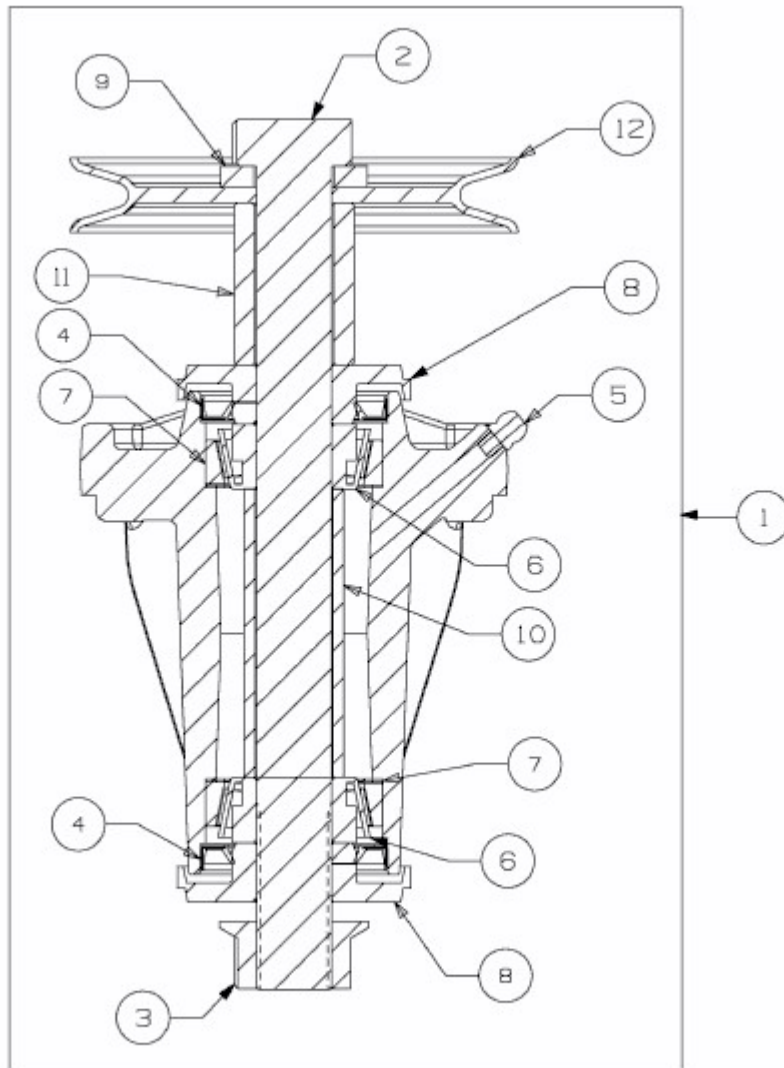

Z-FORCE SZ 48 > 17AIDGHB603 (2014) > MESSERSPINDEL 618-06994

E3-08687A-01