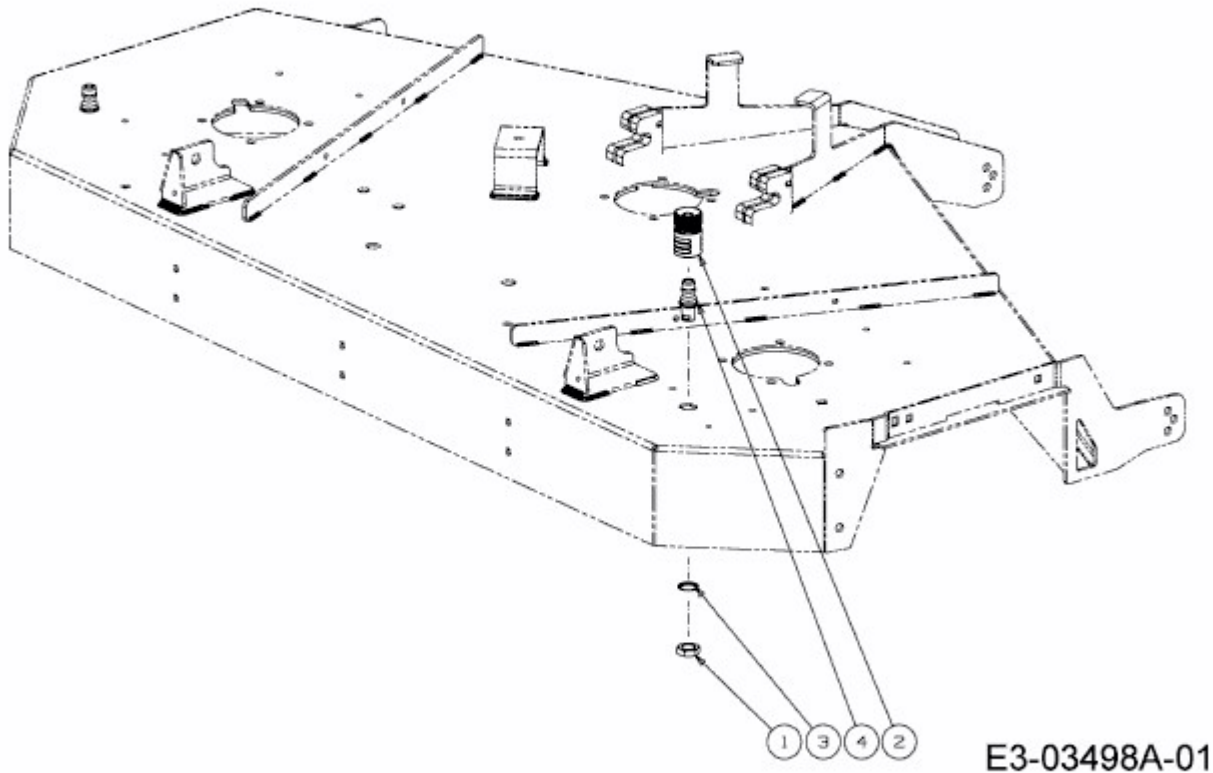

Z-FORCE SZ 48 > 17AIDGHB603 (2014) > WASCHDÜSE

E3-03498A-01