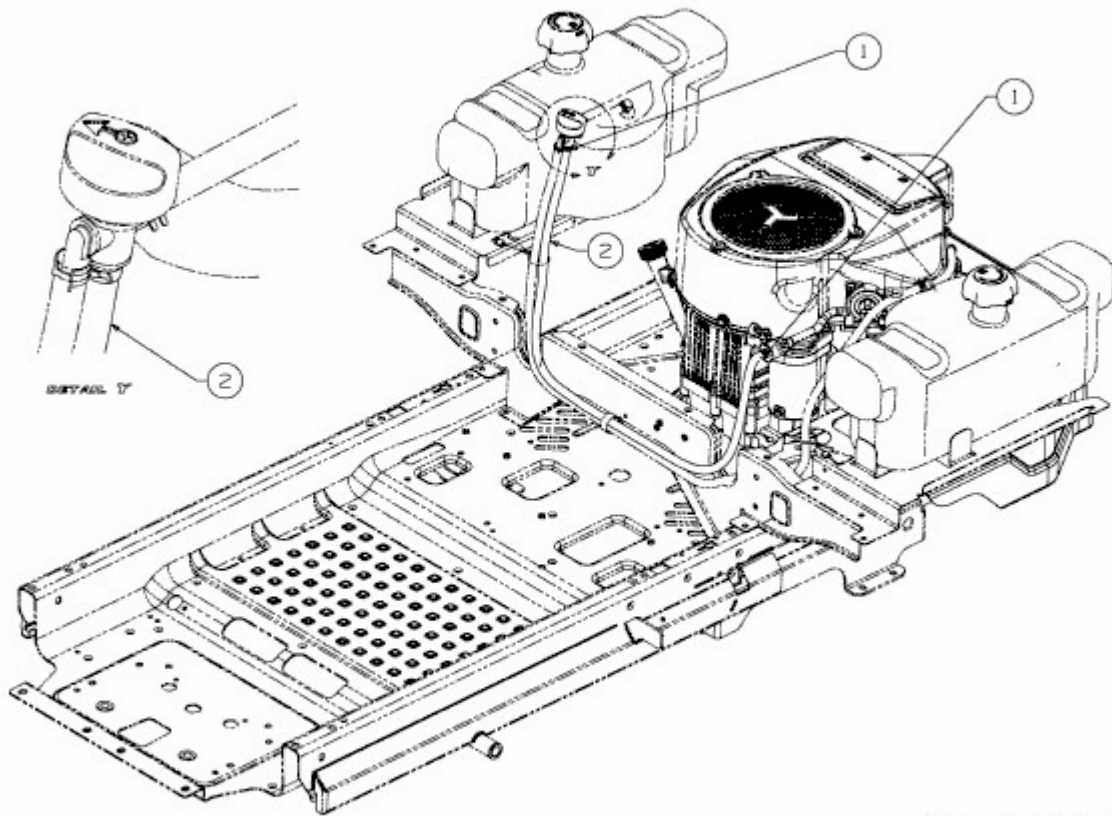

Z-FORCE SZ 48 > 17AIDGHB603 (2014) > KRAFTSTOFFSCHLAUCH

E3-03495A-01