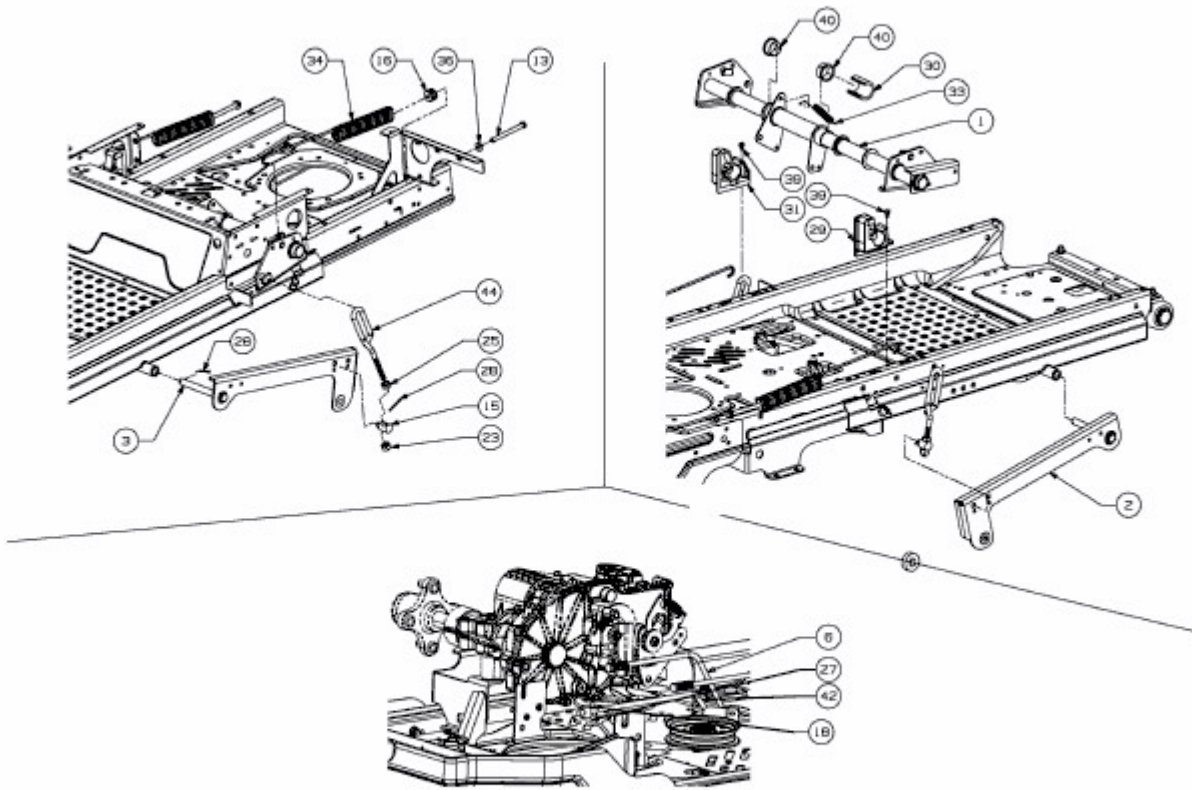

Z-FORCE SZ 48 > 17AIDGHB603 (2014) > MÄHWERKSAUSHEBUNG 2

E3-03494A-02