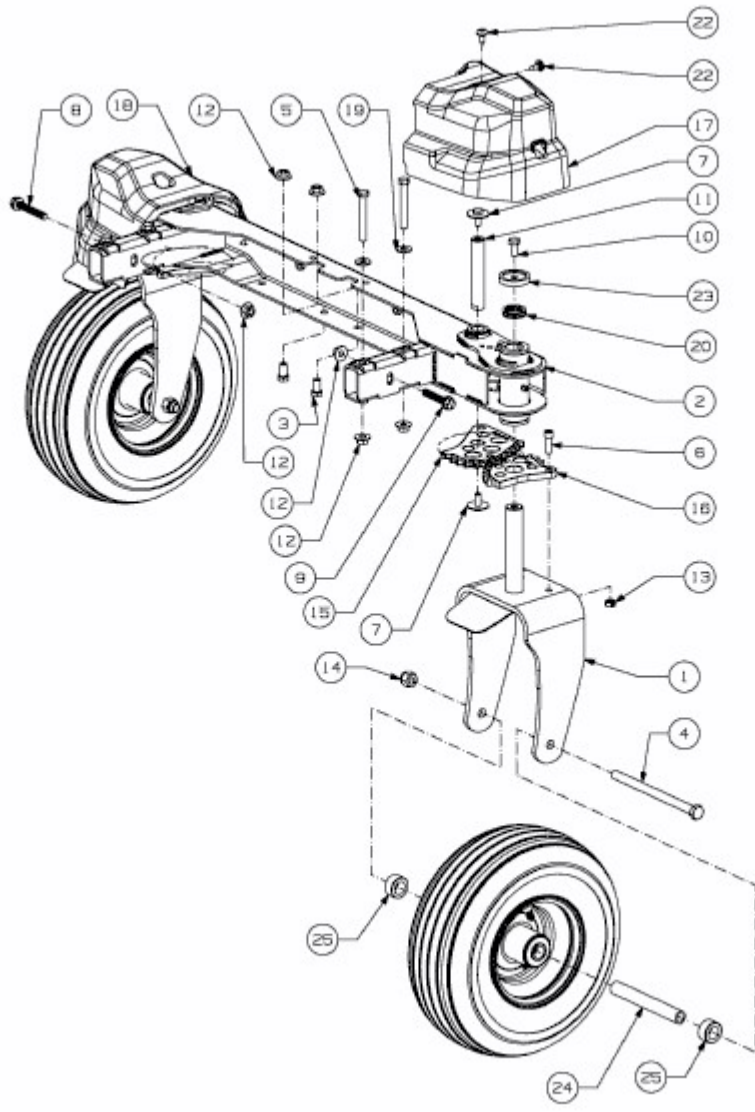

Z-FORCE SZ 48 > 17AIDGHB603 (2014) > VORDERACHSE

E3-03489A-01