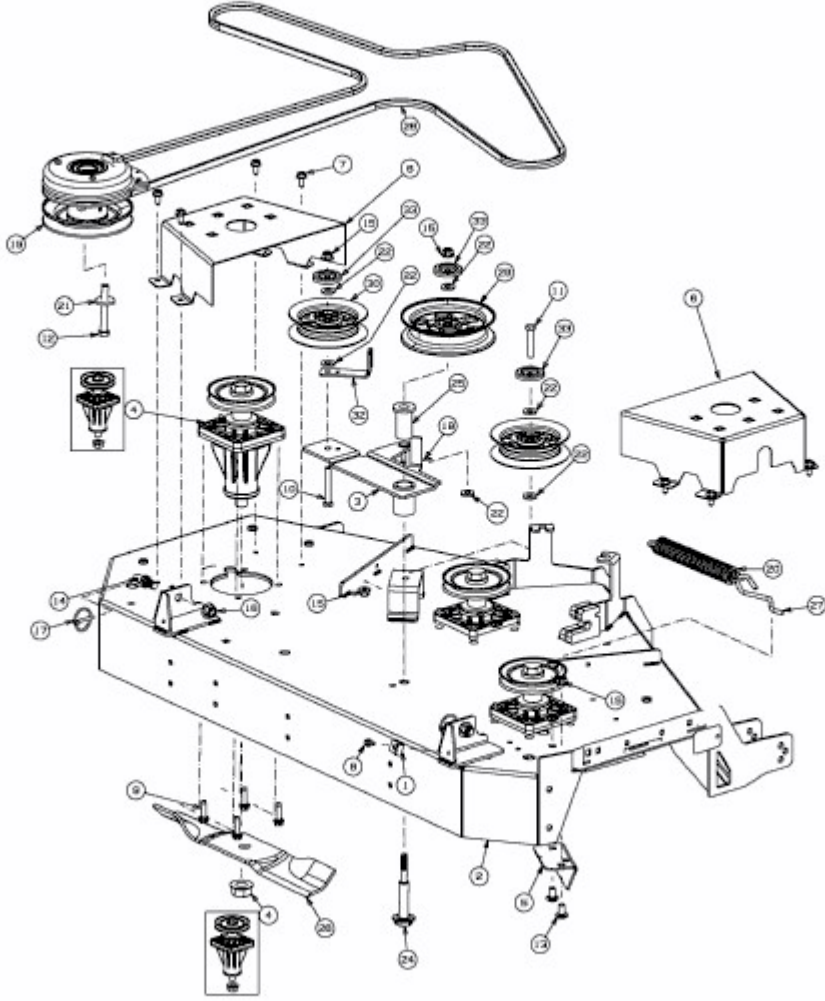

Z-FORCE SZ 48 > 17AIDGHB603 (2014) > MÄHWERK B (48"/122CM)

E3-03488A-01