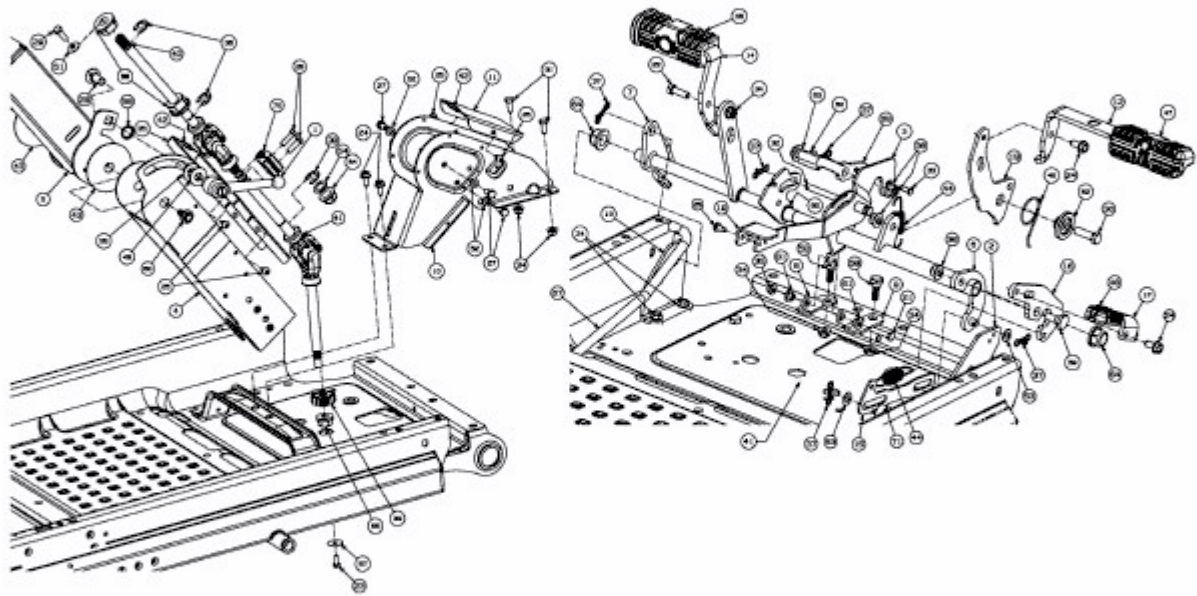

Z-FORCE SZ 48 > 17AIDGHB603 (2014) > LENKSÄULE, PEDALE

E3-03485A-01