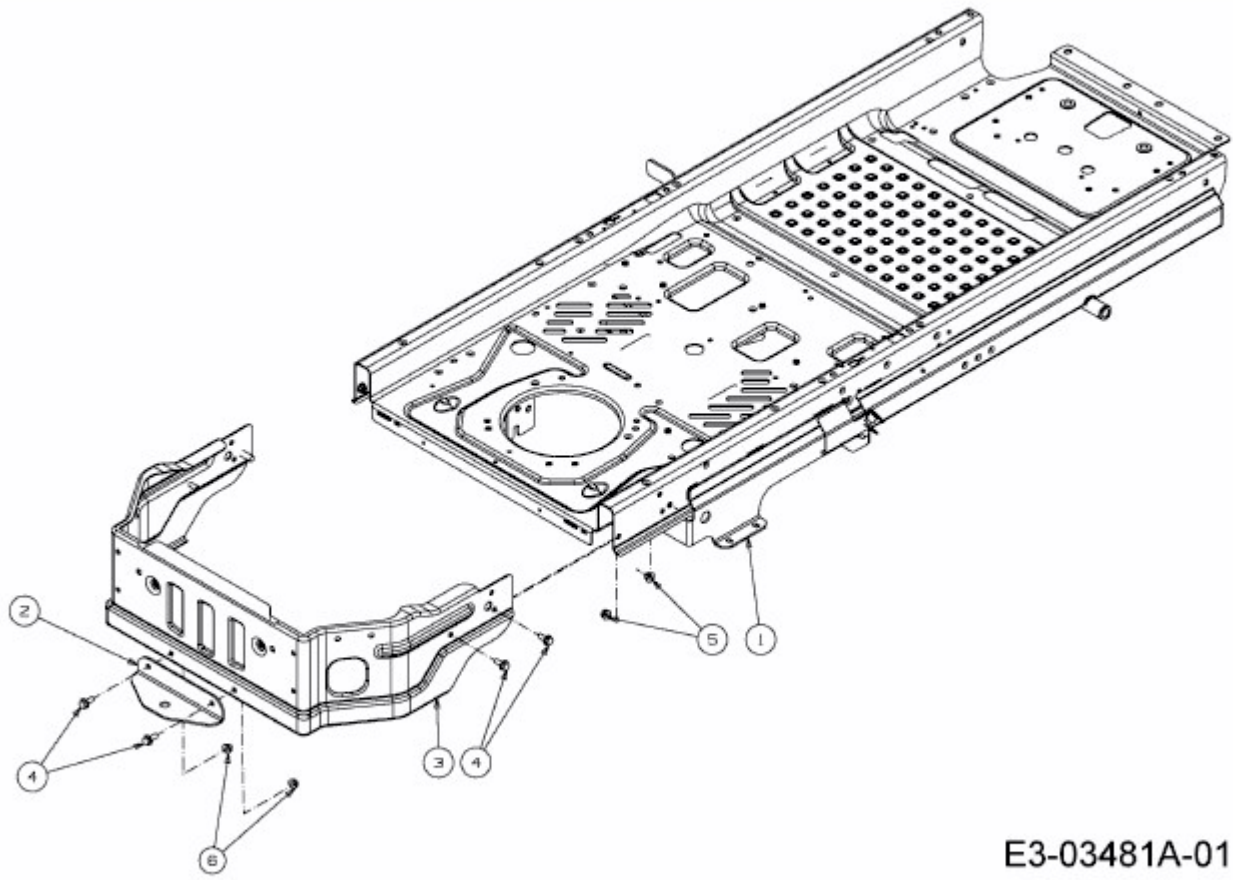

Z-FORCE SZ 48 > 17AIDGHB603 (2014) > ANHÄNGEKUPPLUNG, RAHMEN

E3-03481A-01