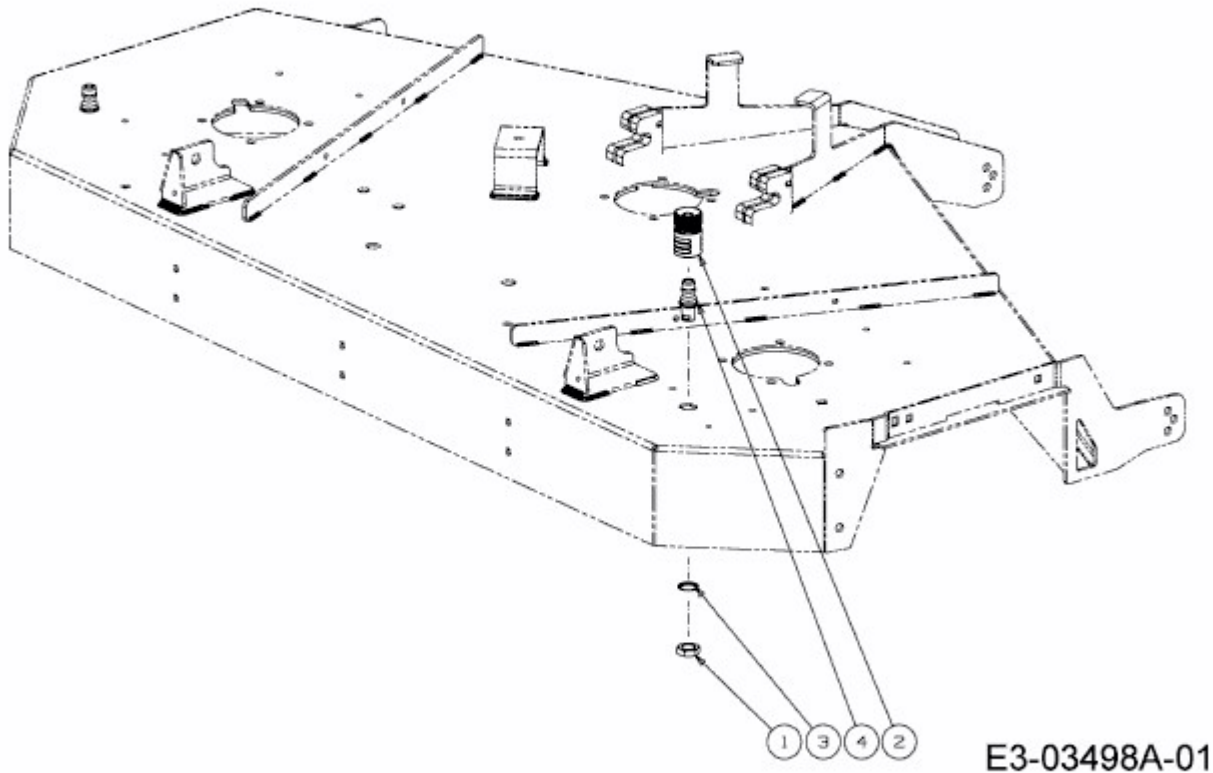

Z-FORCE SZ 48 > 17AIDGHB010 (2014) > WASCHDÜSE

E3-03498A-01