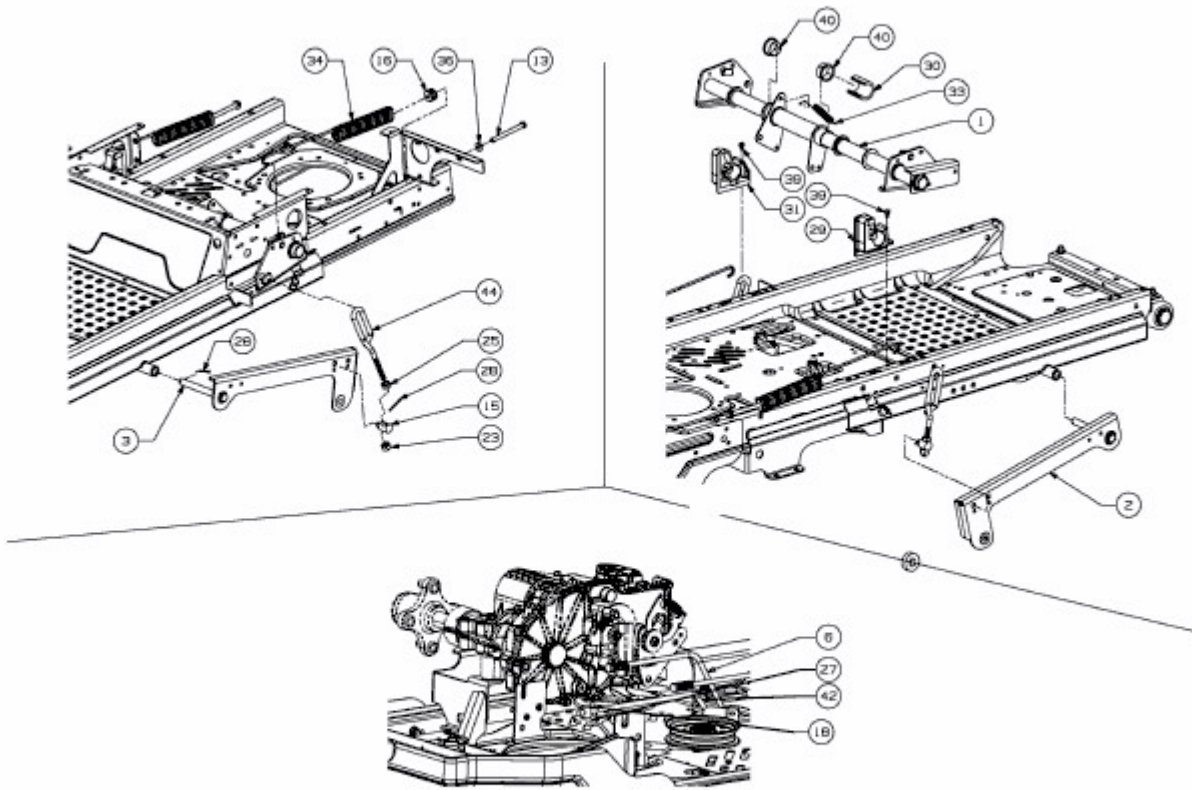

Z-FORCE SZ 48 > 17AIDGHB010 (2014) > MÄHWERKSAUSHEBUNG 2

E3-03494A-02