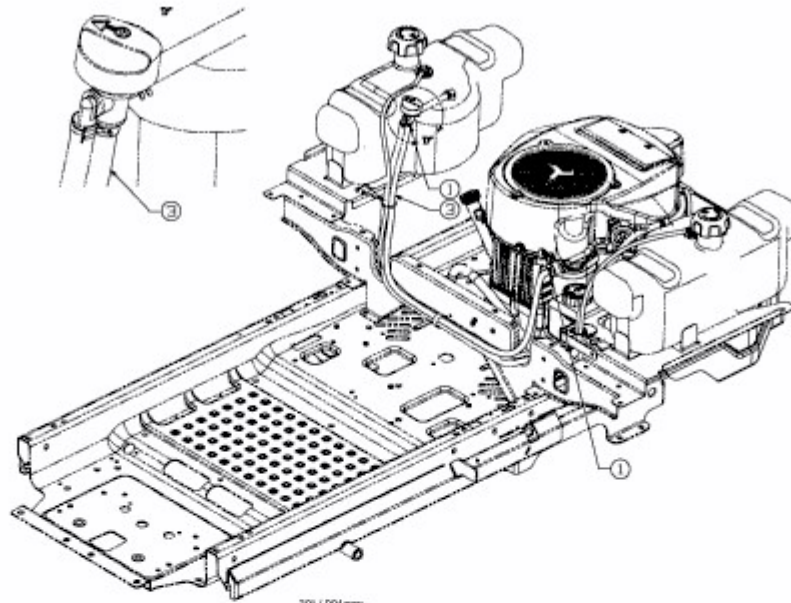

Z-FORCE SZ 48 > 17AIDGHB010 (2014) > KRAFTSTOFFSCHLAUCH

E3-08692A-01