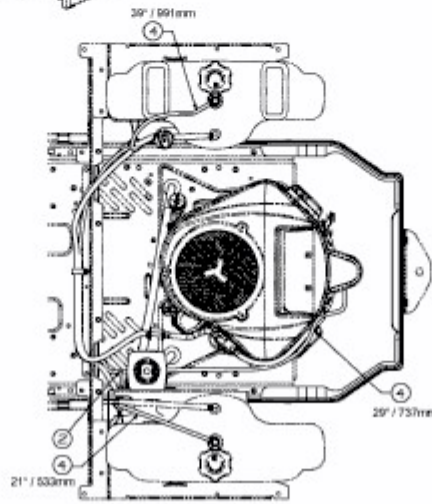

Z-FORCE SZ 48 > 17AIDGHB010 (2014) > KRAFTSTOFFSCHLAUCH

E3-08692A-01