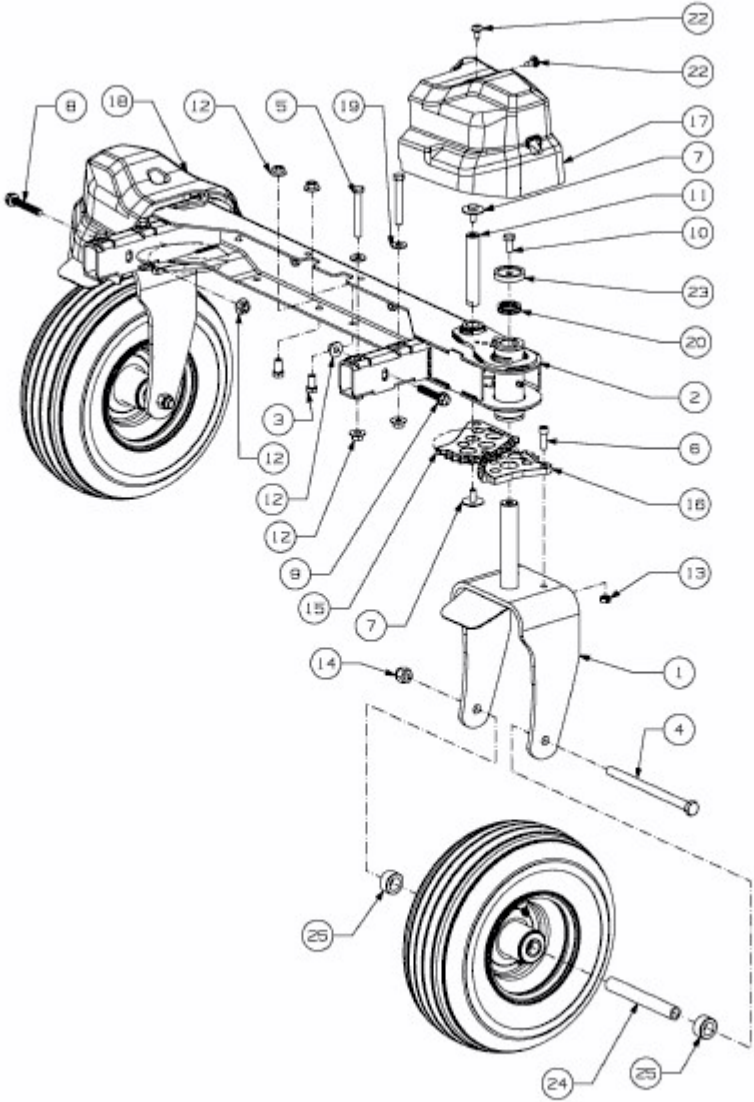

Z-FORCE SZ 48 > 17AIDGHB010 (2014) > VORDERACHSE

E3-03489A-01