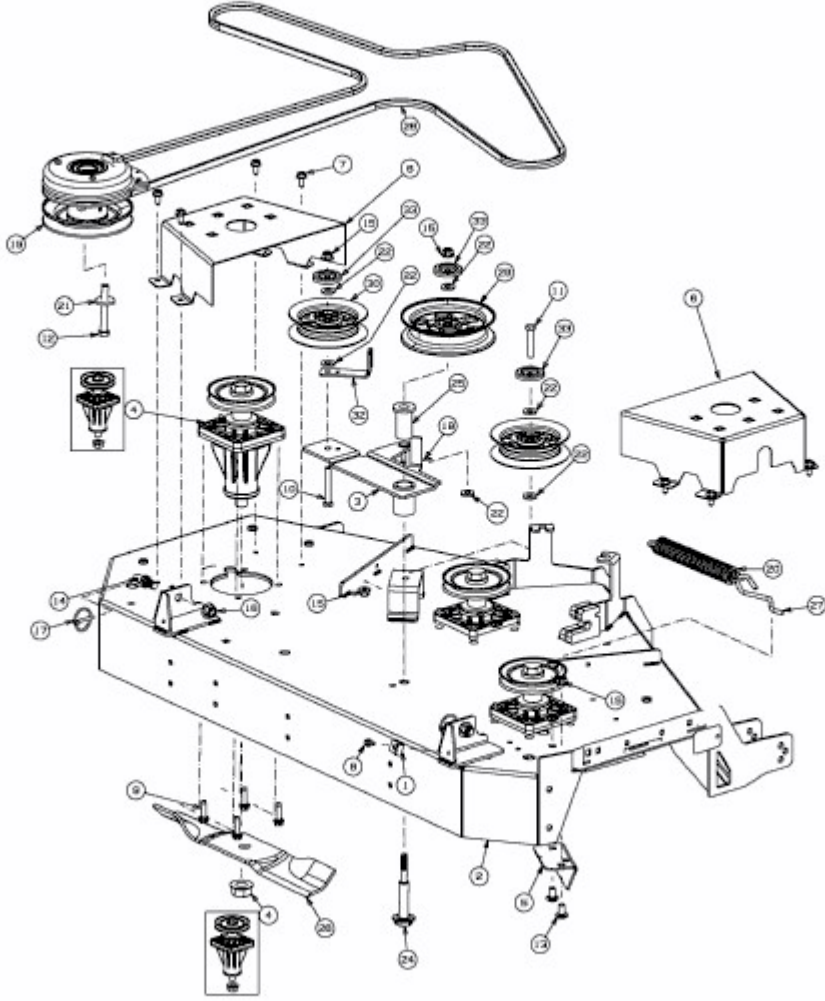

Z-FORCE SZ 48 > 17AIDGHB010 (2014) > MÄHWERK B (48"/122CM)

E3-03488A-01