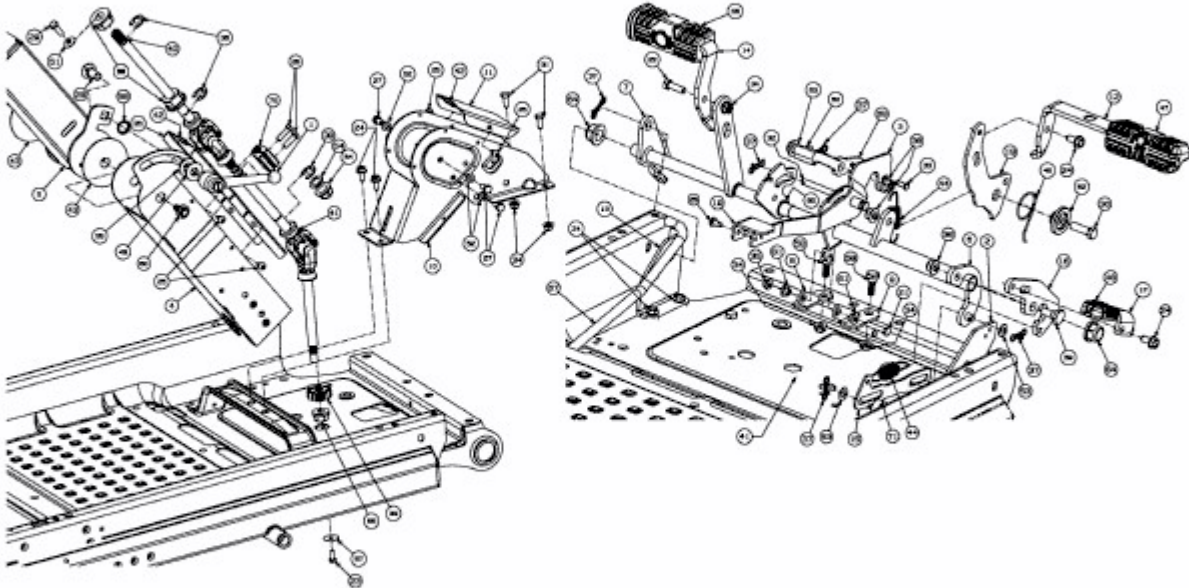

Z-FORCE SZ 48 > 17AIDGHB010 (2014) > LENKSÄULE, PEDALE

E3-03485A-01