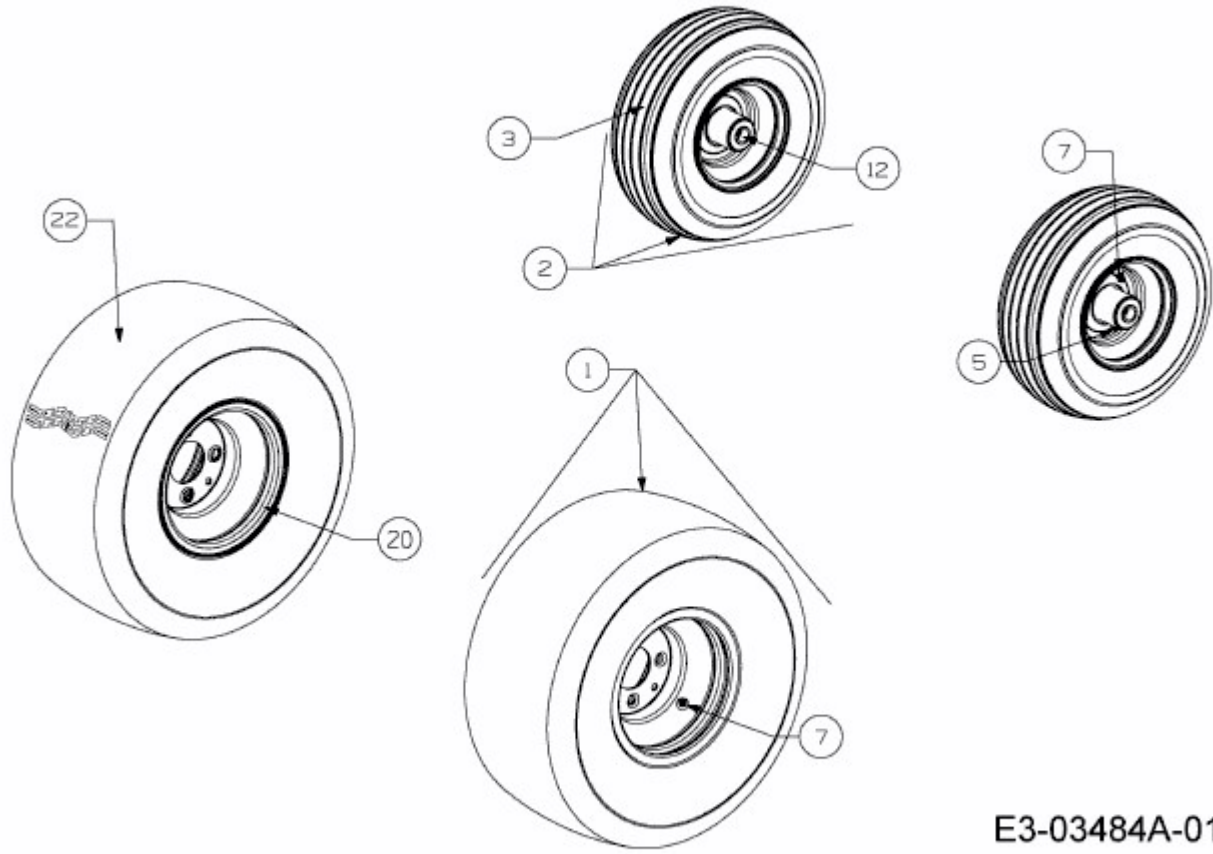

Z-FORCE SZ 48 > 17AIDGHB010 (2014) > RÄDER 13X5 / 20X10

E3-03484A-01