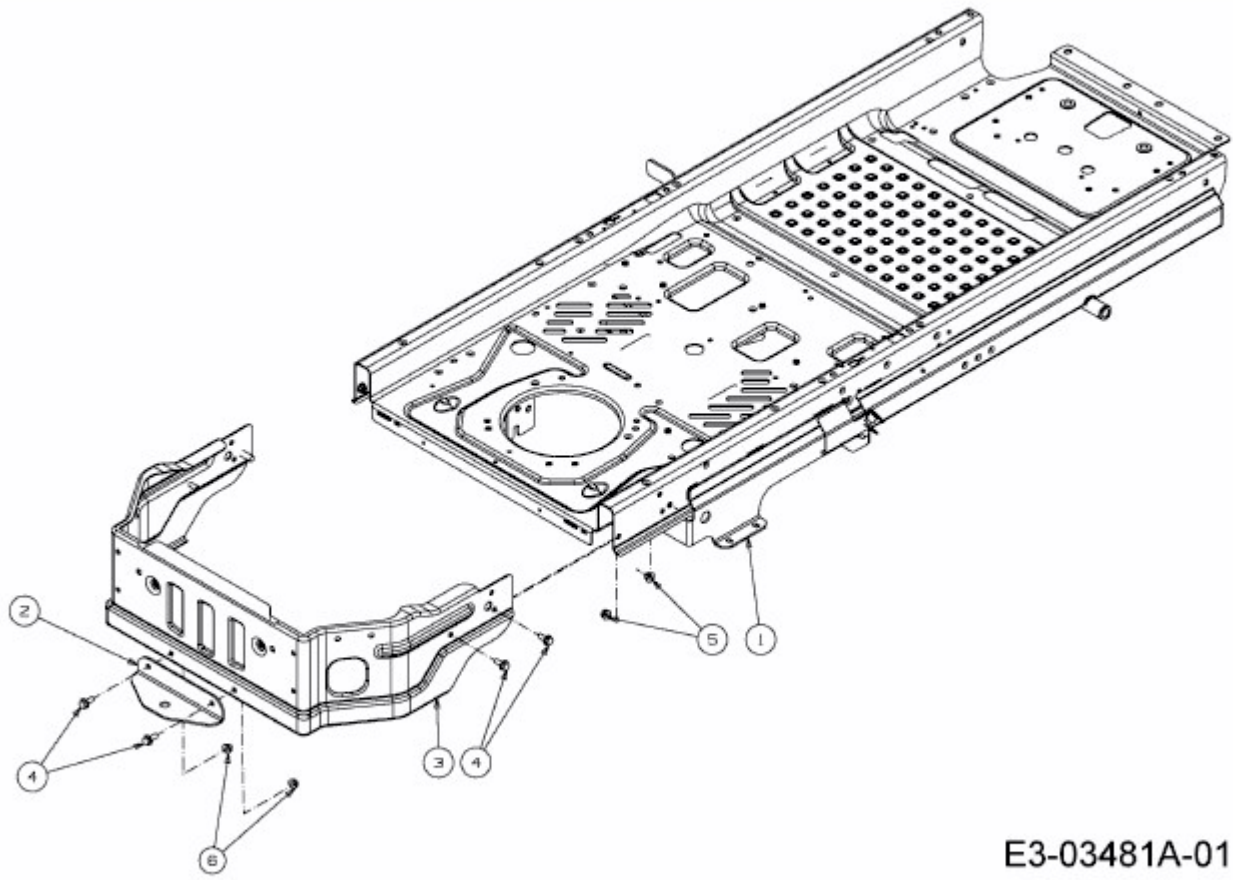

Z-FORCE SZ 48 > 17AIDGHB010 (2014) > ANHÄNGEKUPPLUNG, RAHMEN

E3-03481A-01