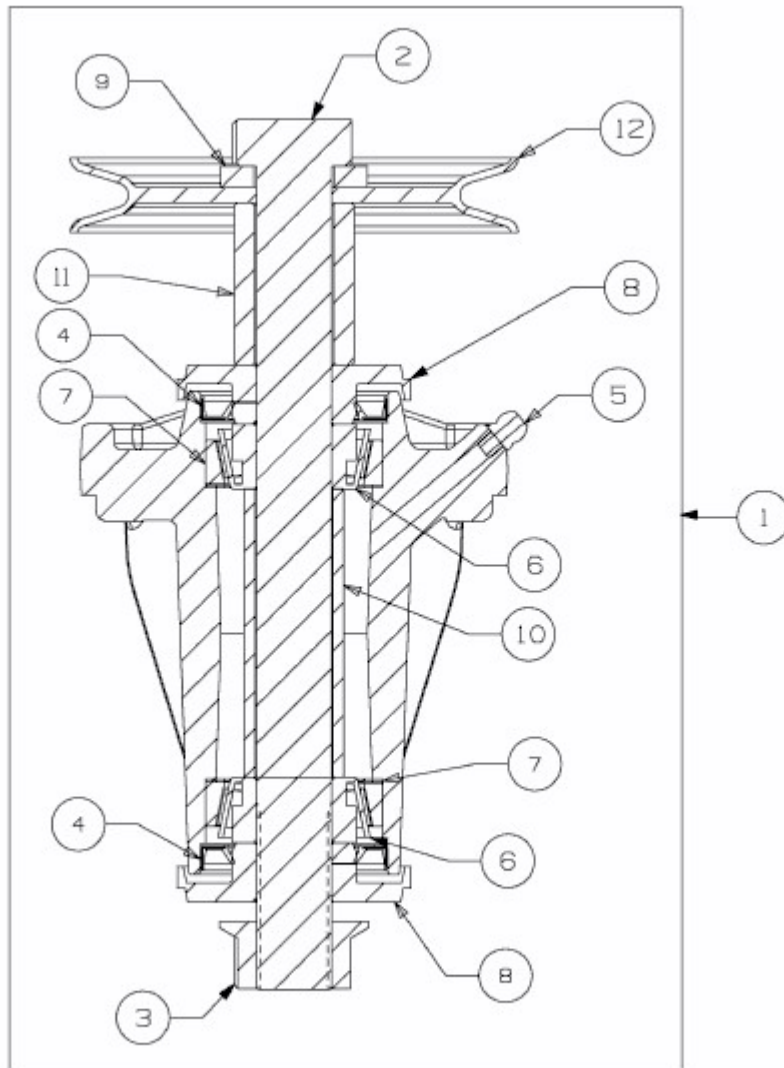

Z-FORCE SZ 48 > 17AIDGHB010 (2014) > MESSERSPINDEL 618-06994

E3-08687A-01