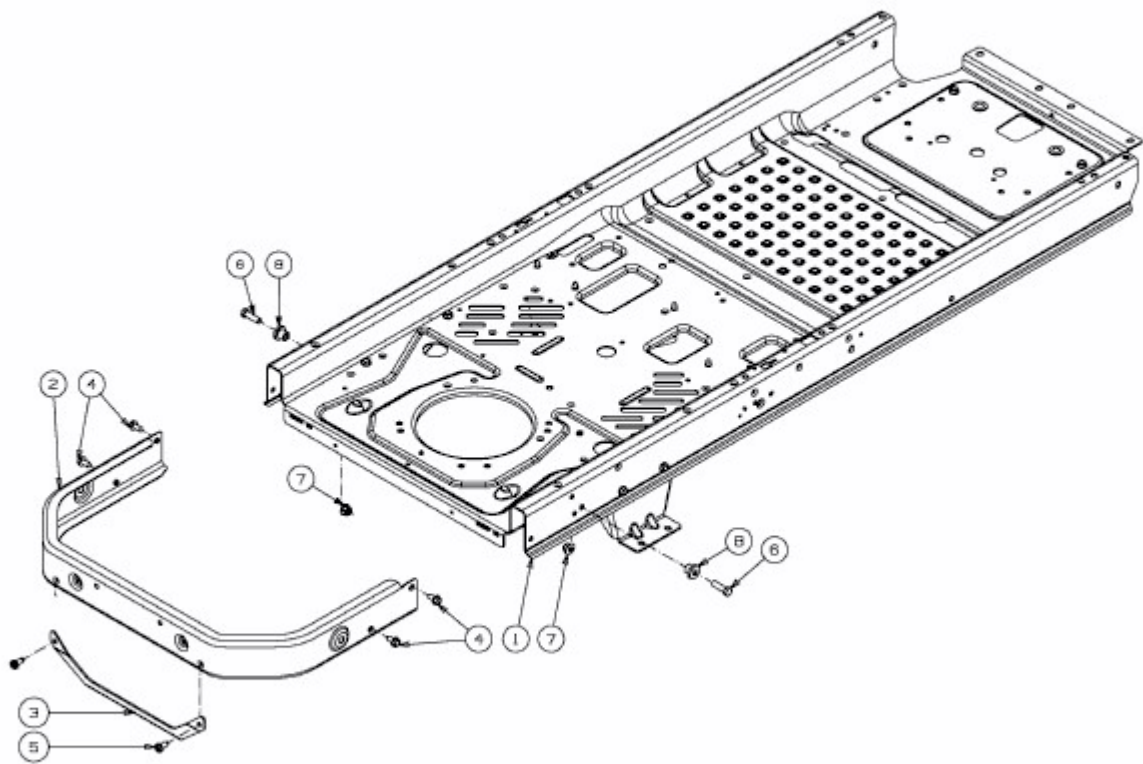

RZTS 46 > 17AICBDT603 (2015) > RAHMEN, STOSSSTANGE HINTEN

E3-03475A-01