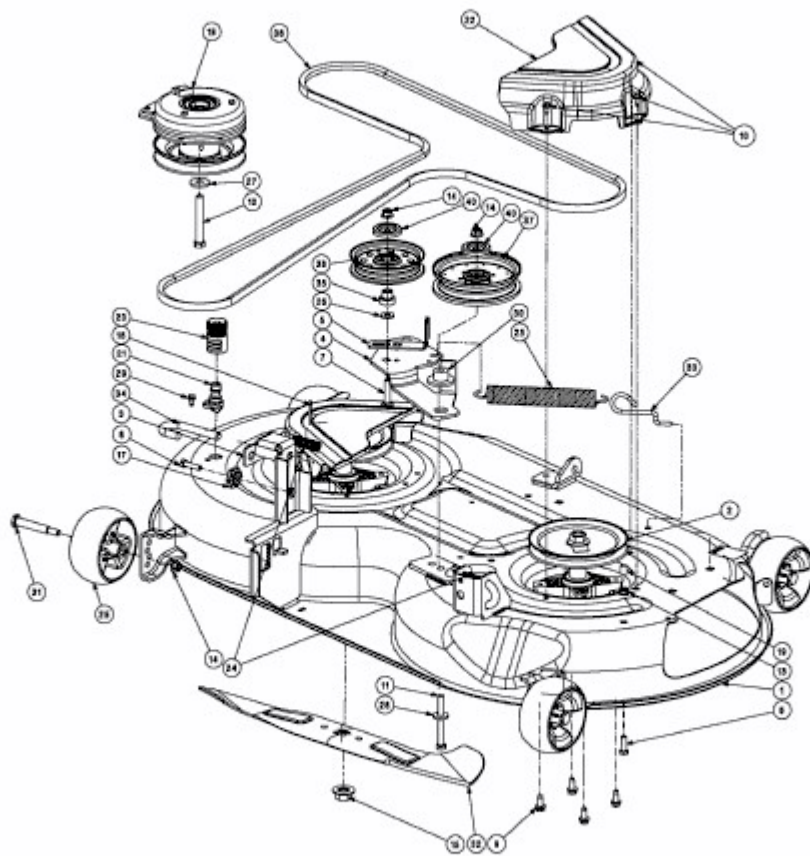

RZTS 46 > 17AICBDT603 (2015) > MÄHWERK T (46"/117CM)

E3-03474A-01