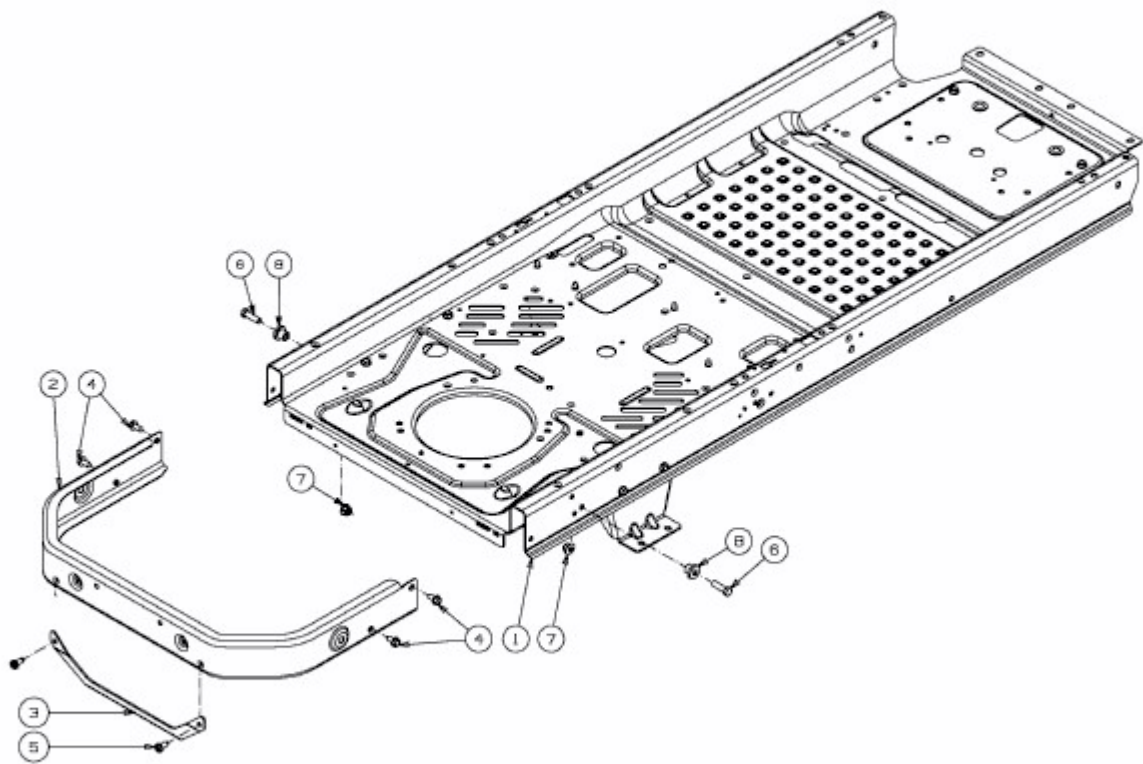

RZTS 46 > 17AICBDT603 (2014) > RAHMEN, STOSSSTANGE HINTEN

E3-03475A-01