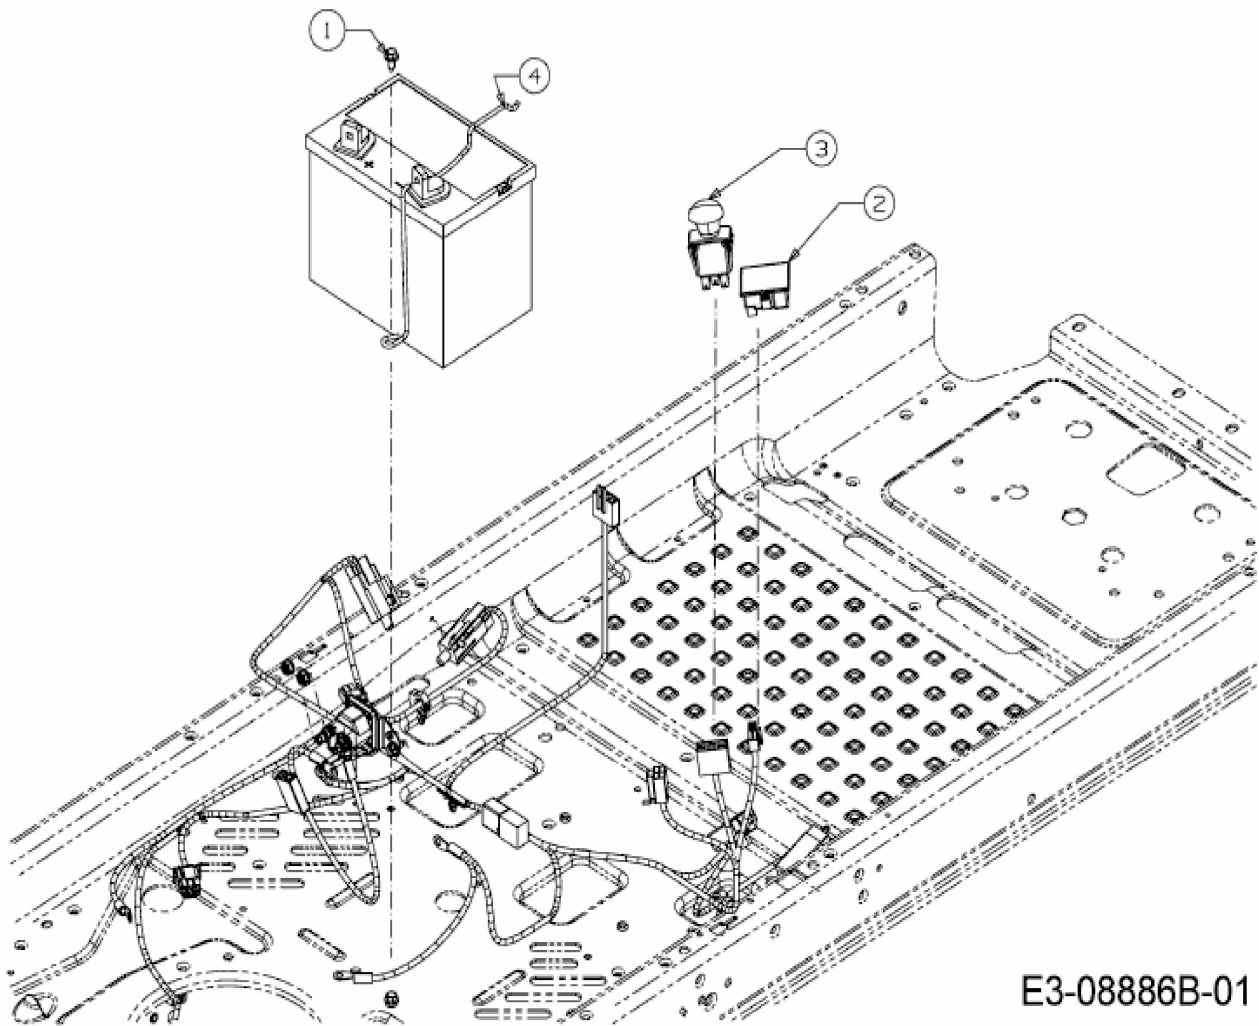

[XZ 2 Enduro Series 50 > 17AICBDQ603 \(2017\) > Batteriehalter, Betriebsstundenzähler, Einschaltung Elektromagnetkupplung](#)

E3-08886B-01