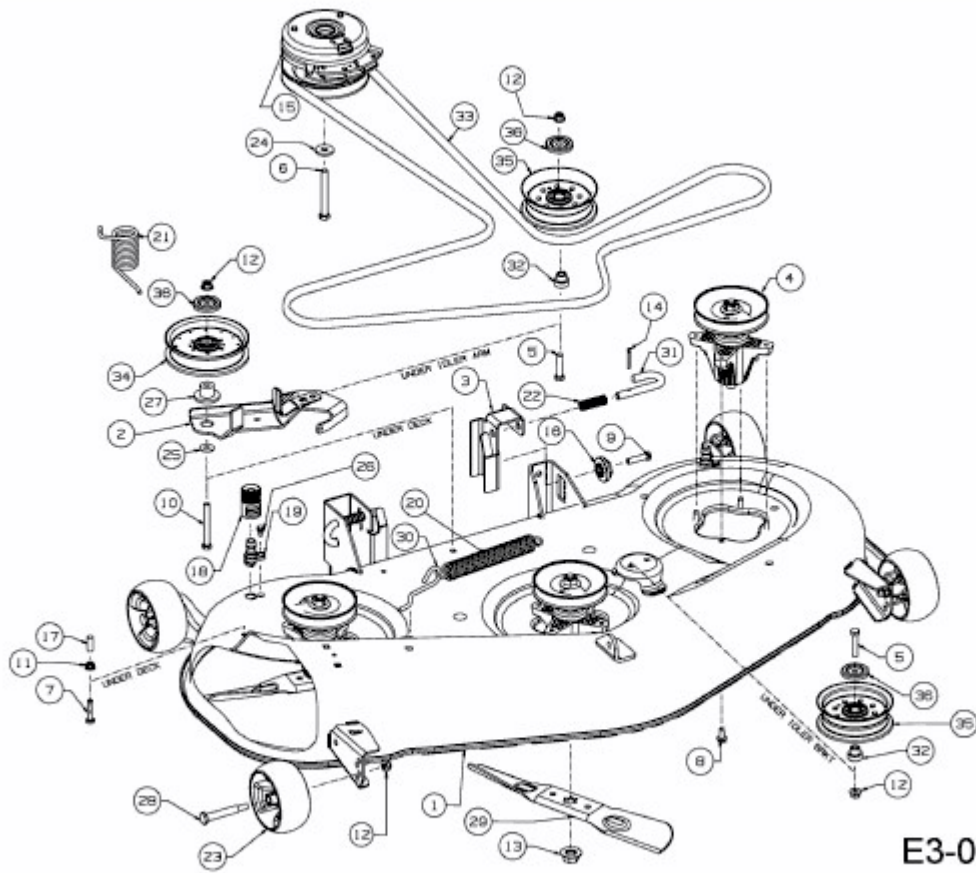

RZTS 50 > 17AICBDQ603 (2016) > MÄHWERK Q (50"/127CM)

E3-08918B-01