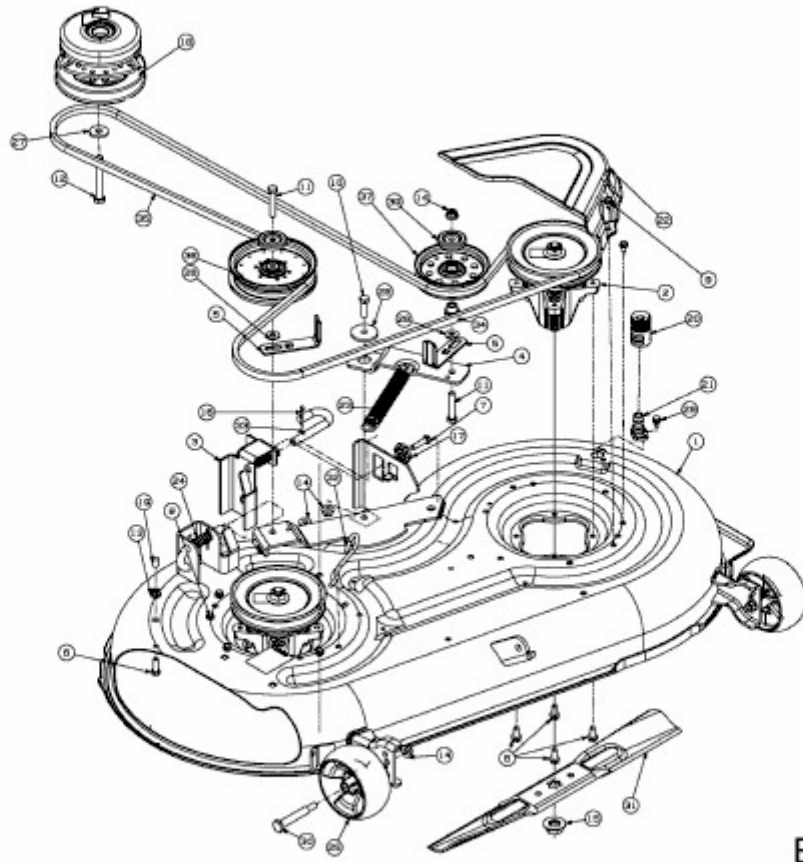

RZT 42 > 17AICACS603 (2015) > MÄHWERK S (42"/107CM)

E3-08709A-01