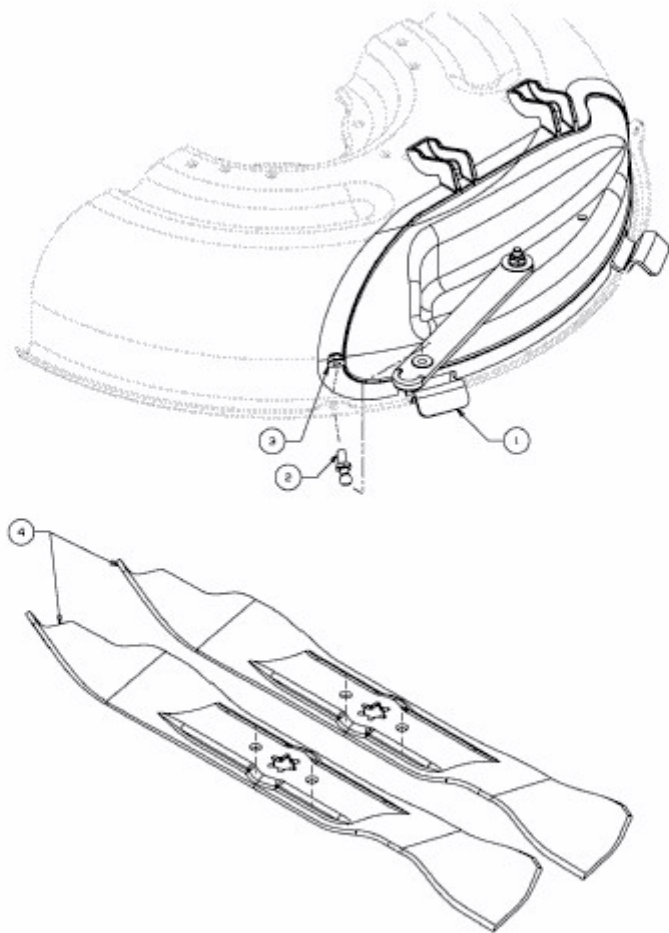

RZT 42 > 17AICACS603 (2015) > MULCH KIT, MULCHMESSER

E3-07707A-01