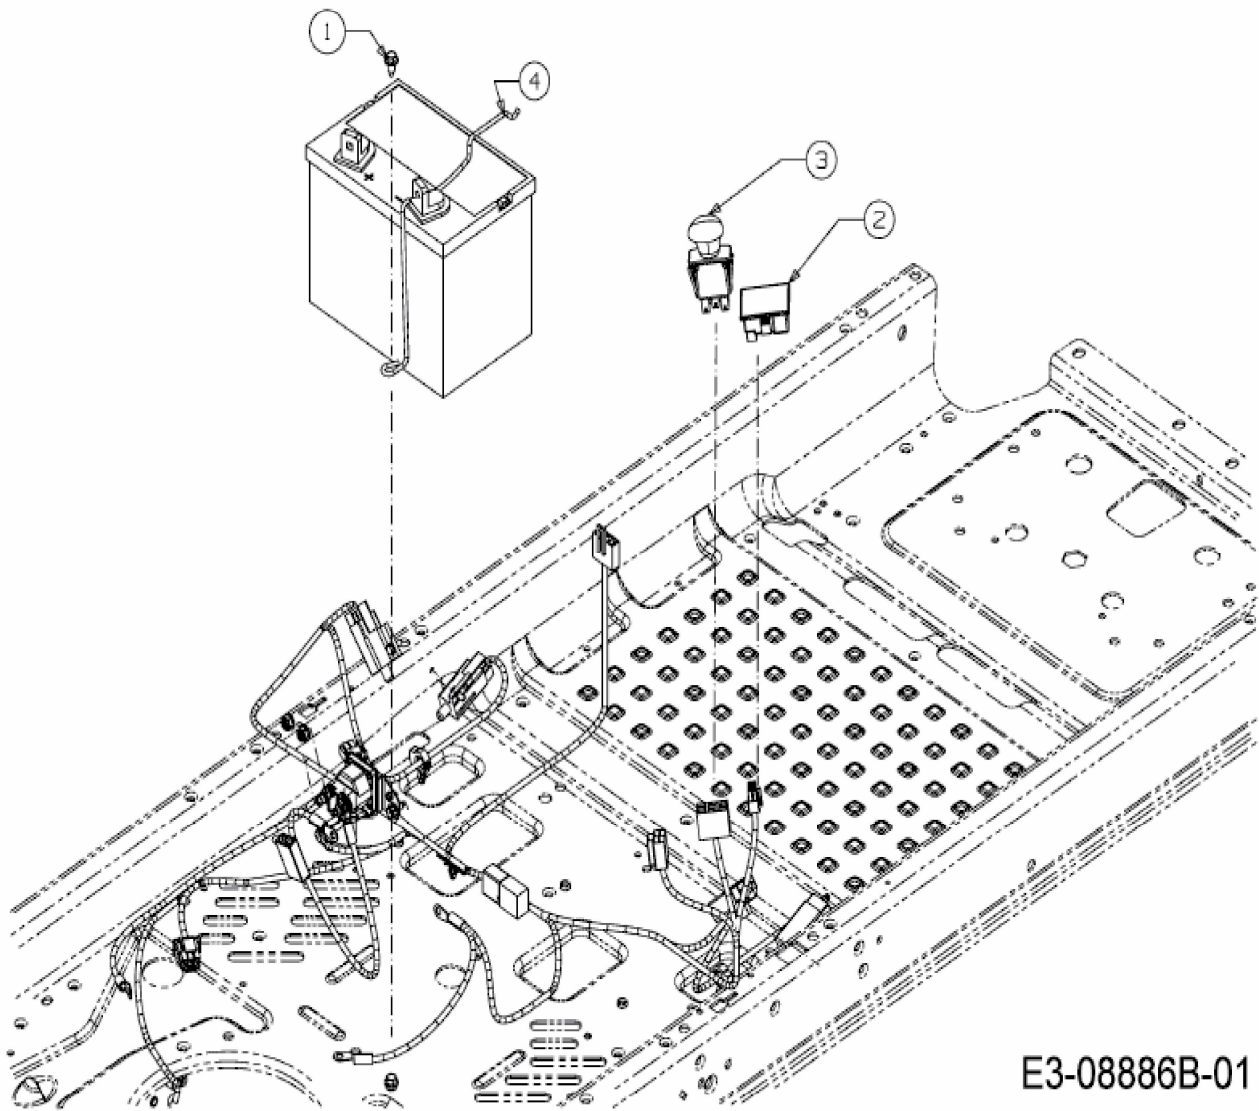

RZTL 50 > [17AICACQ603 \(2016\)](#) >
[Batteriehalter, Betriebsstundenzähler, Einschaltung Elektromagnetkupplung](#)

E3-08886B-01