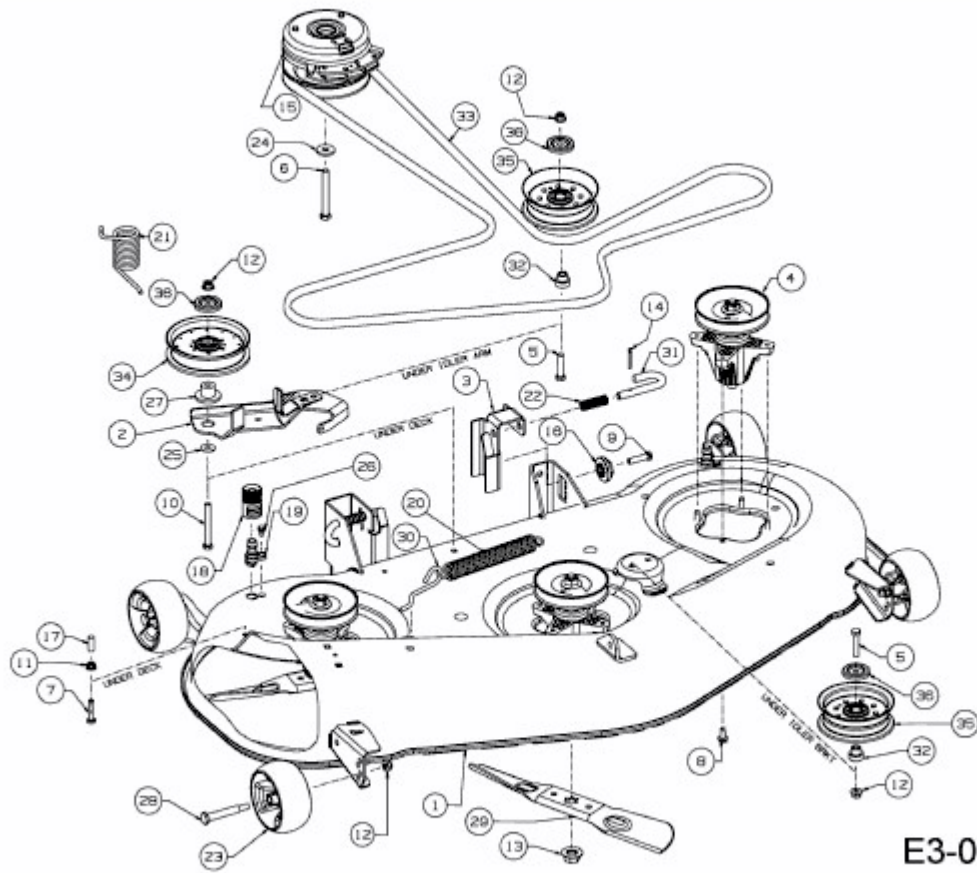

RZT 50 > 17AICACQ603 (2016) > MÄHWERK Q (50"/127CM)

E3-08918B-01