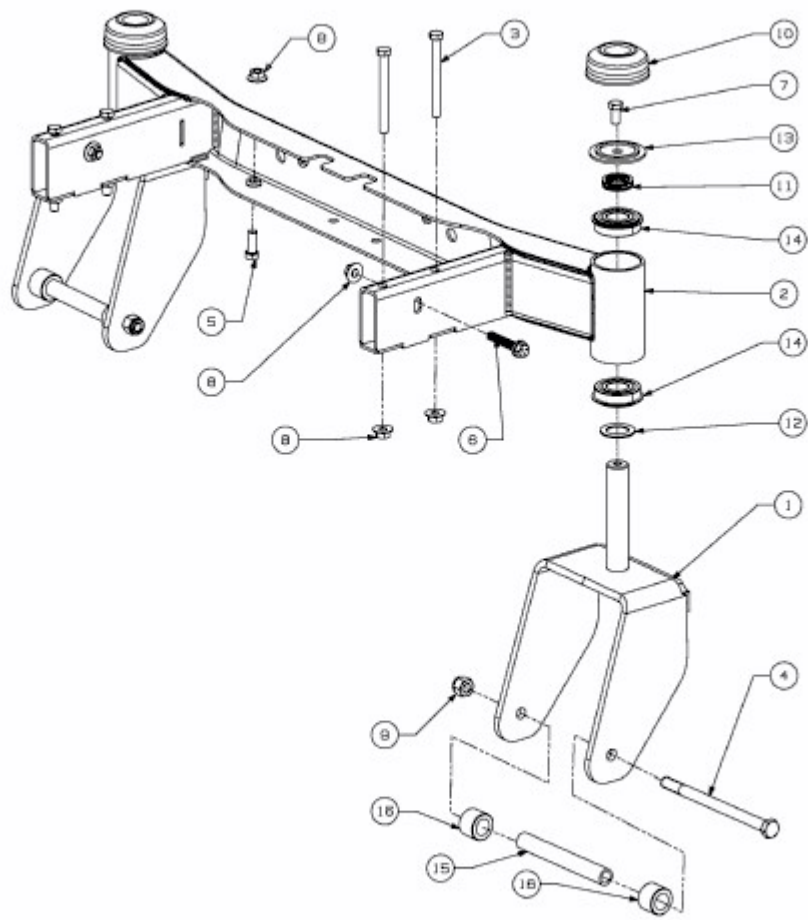

RZT 50 > 17AICACQ603 (2016) > VODERACHSE

E3-08390B-01