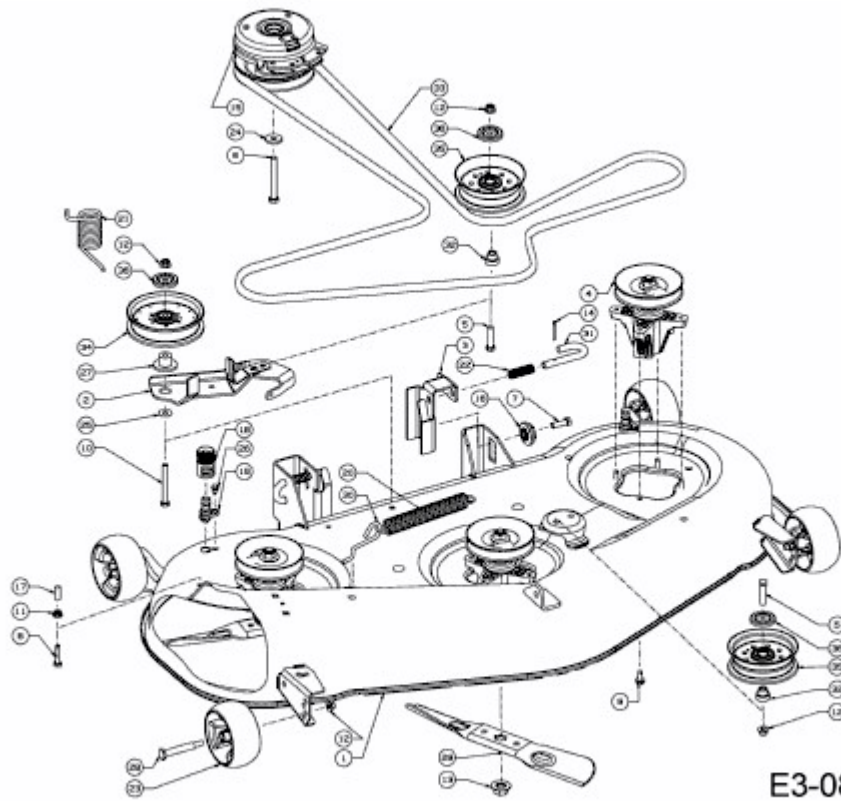

RZT 50 > 17AICACQ603 (2015) > MÄHWERK Q (50"/127CM)

E3-08918A-02