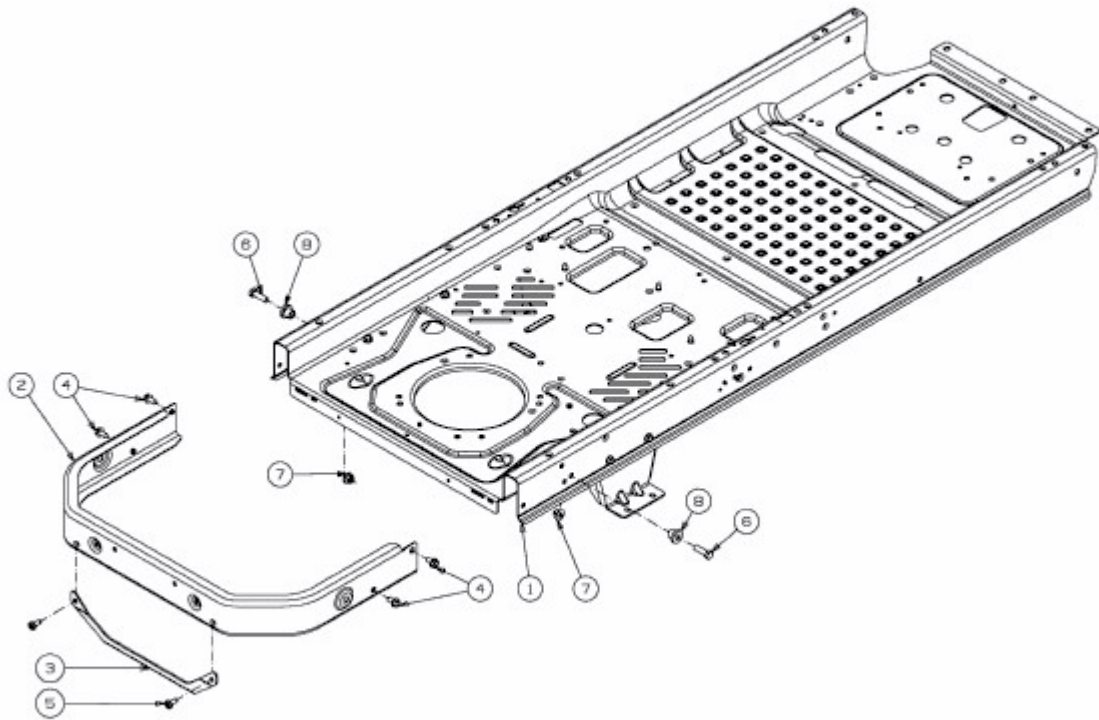

RZT 50 > 17AICACQ603 (2015) > RAHMEN, STOSSSTANGE HINTEN

E3-02625A-01