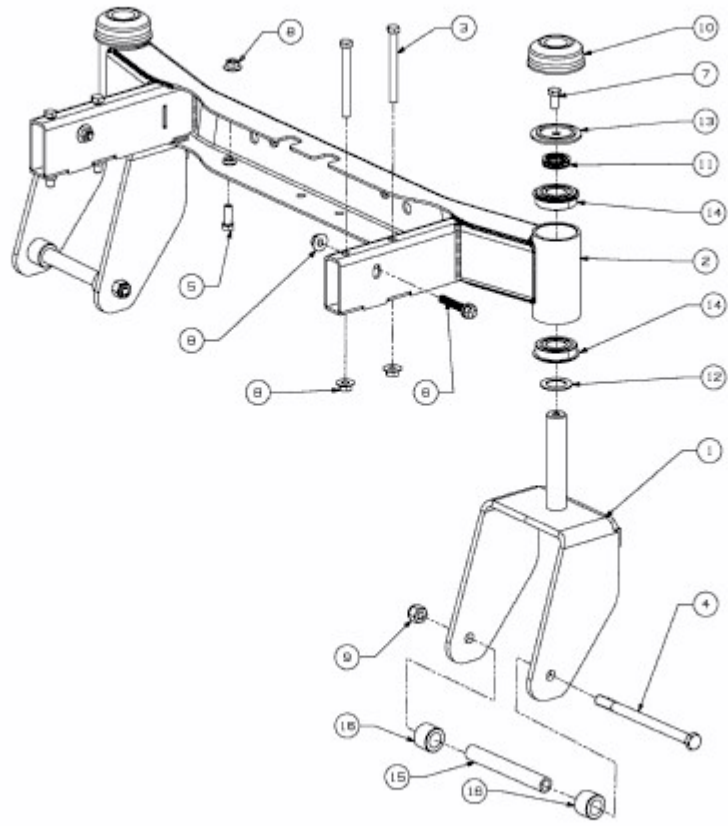

RZT 50 > 17AICACQ603 (2015) > VODERACHSE

E3-08390B-01