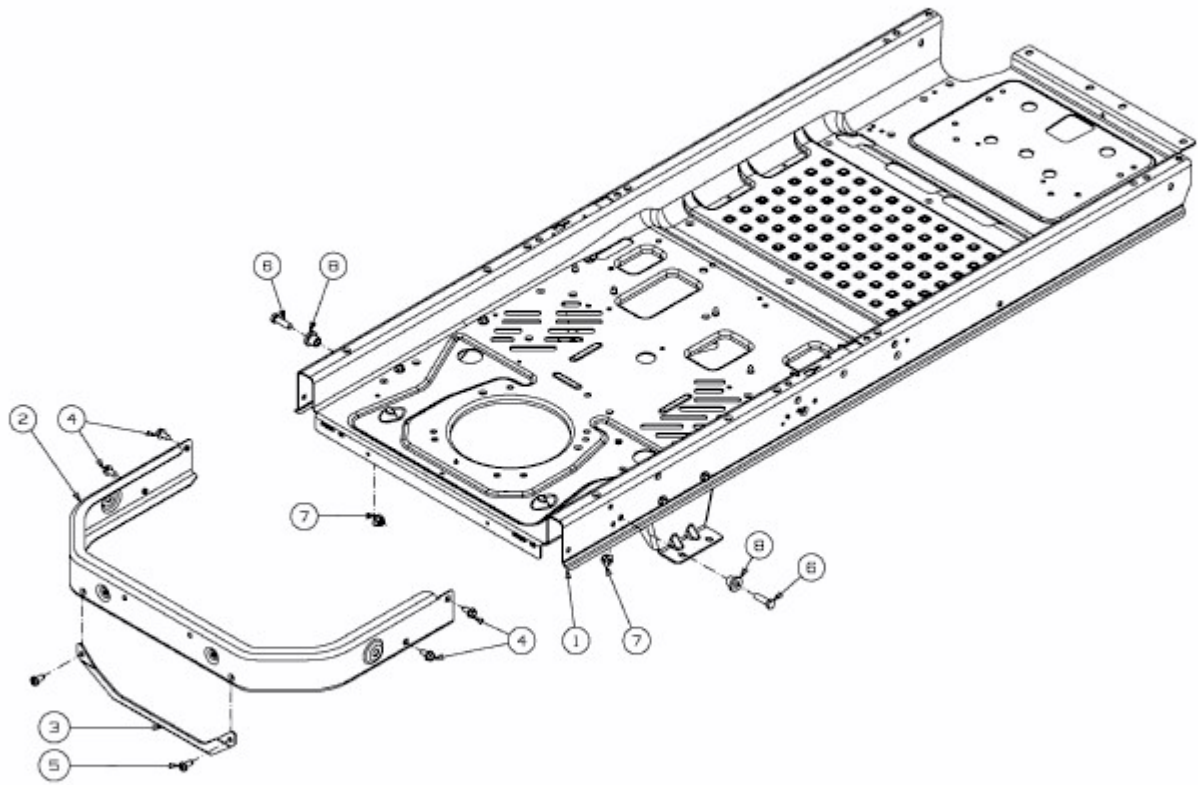

RZTL 50 > 17AICACP603 (2014) > RAHMEN, STOSSSTANGE HINTEN

E3-02625A-01