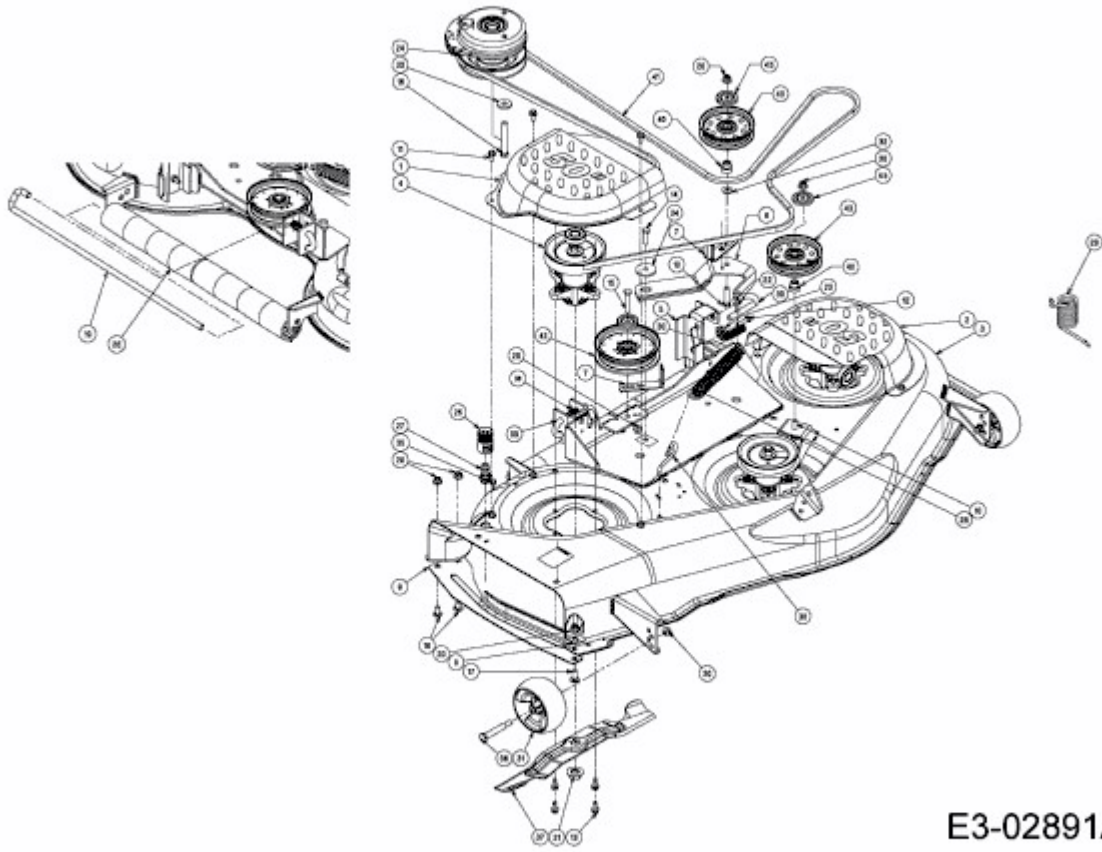

RZTL 50 > 17AICACP603 (2014) > MÄHWERK P (50"/127CM)

E3-02891A-01