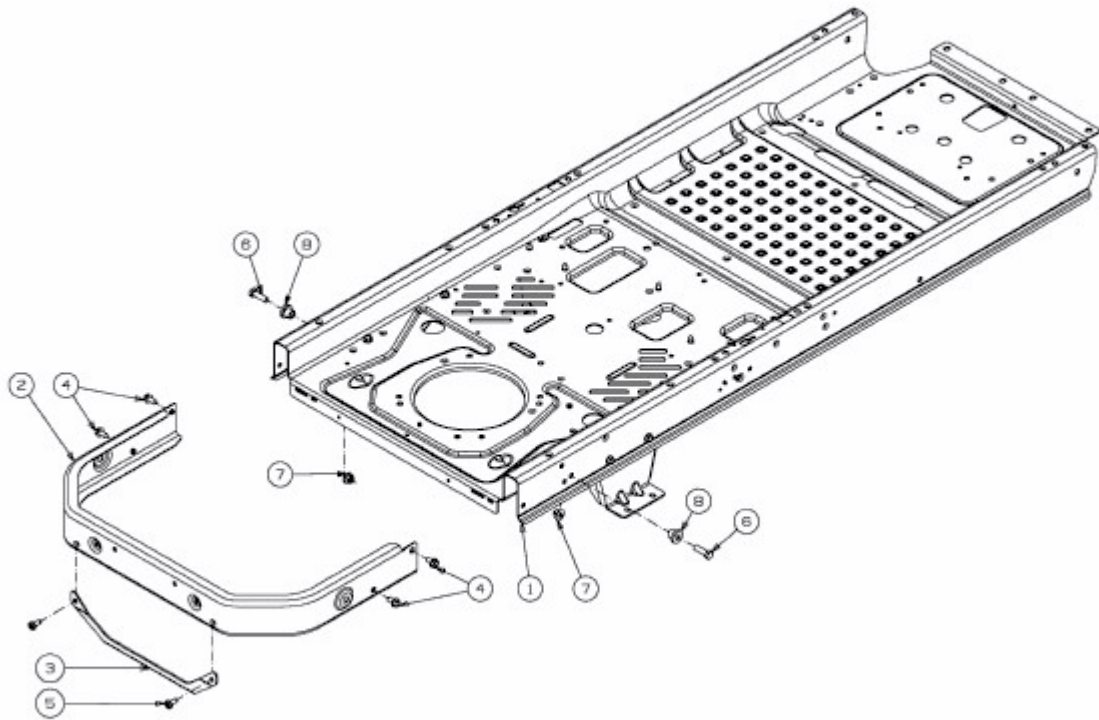

RZT 50 > 17AICACP603 (2015) > RAHMEN, STOSSSTANGE HINTEN

E3-02625A-01