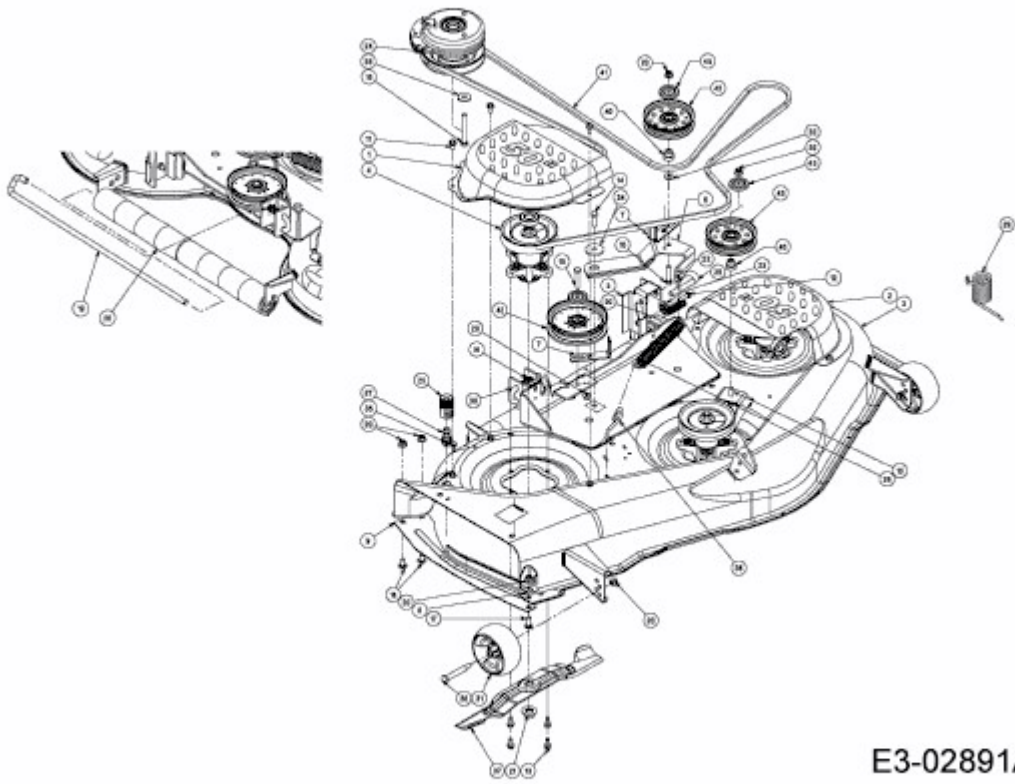

RZT 50 > 17AICACP603 (2015) > MÄHWERK P (50"/127CM)

E3-02891A-01