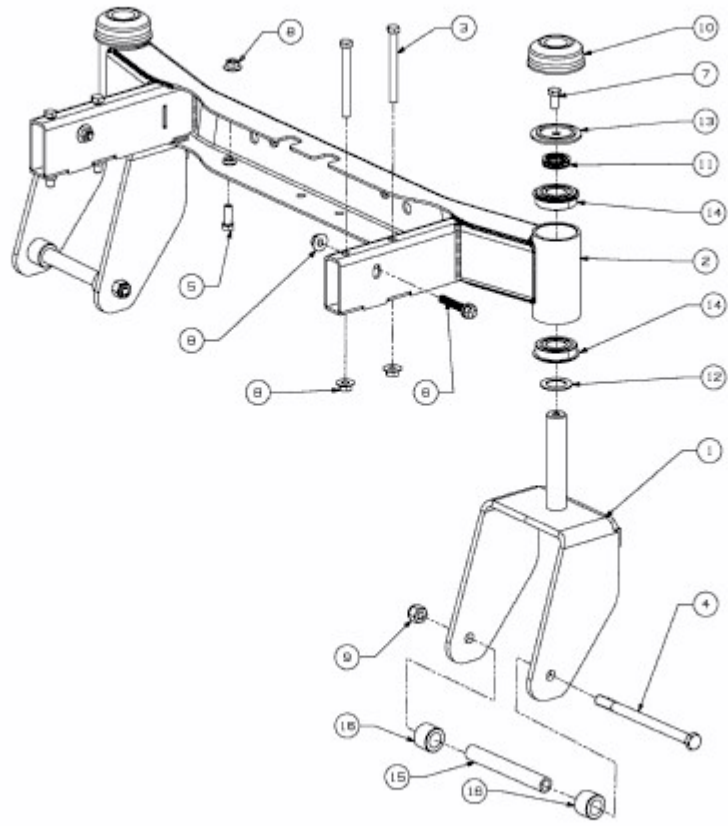

RZT 50 > 17AICACP603 (2015) > VODERACHSE

E3-08390B-01