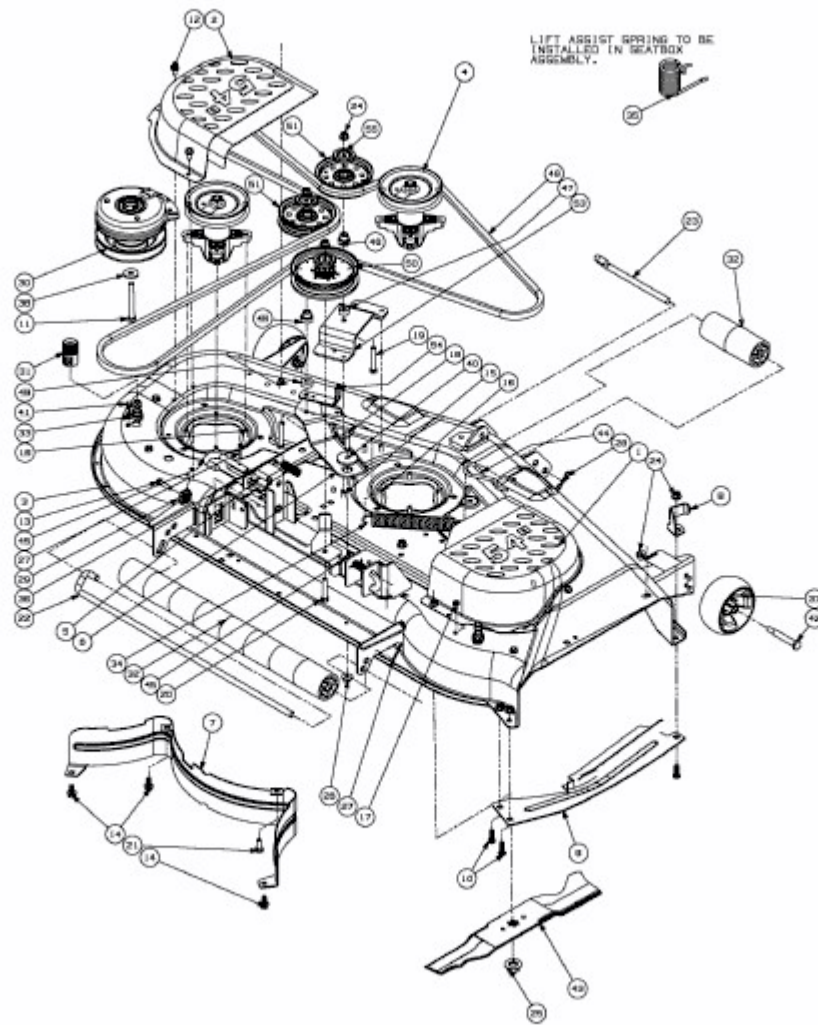

RZTL 54 > 17AICACK603 (2014) > MÄHWERK K (54"/137CM)

E3-03468A-01