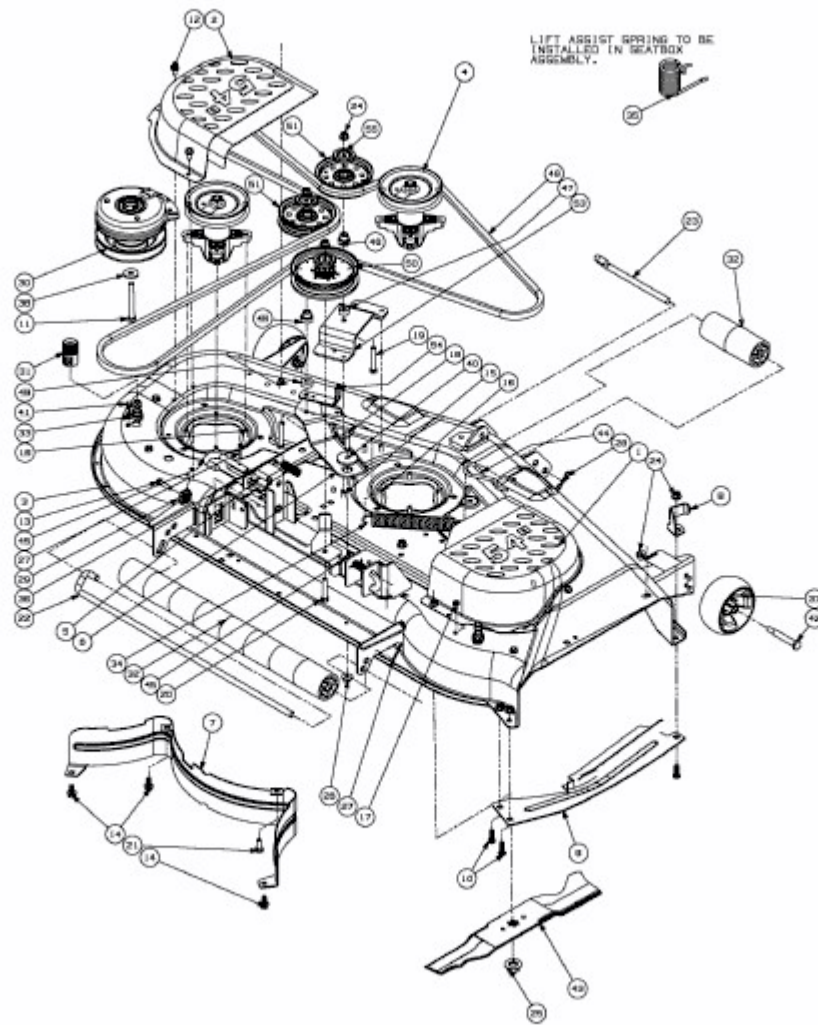

RZTL 54 > 17AICACK603 (2013) > MÄHWERK K (54"/137CM)

E3-03468A-01