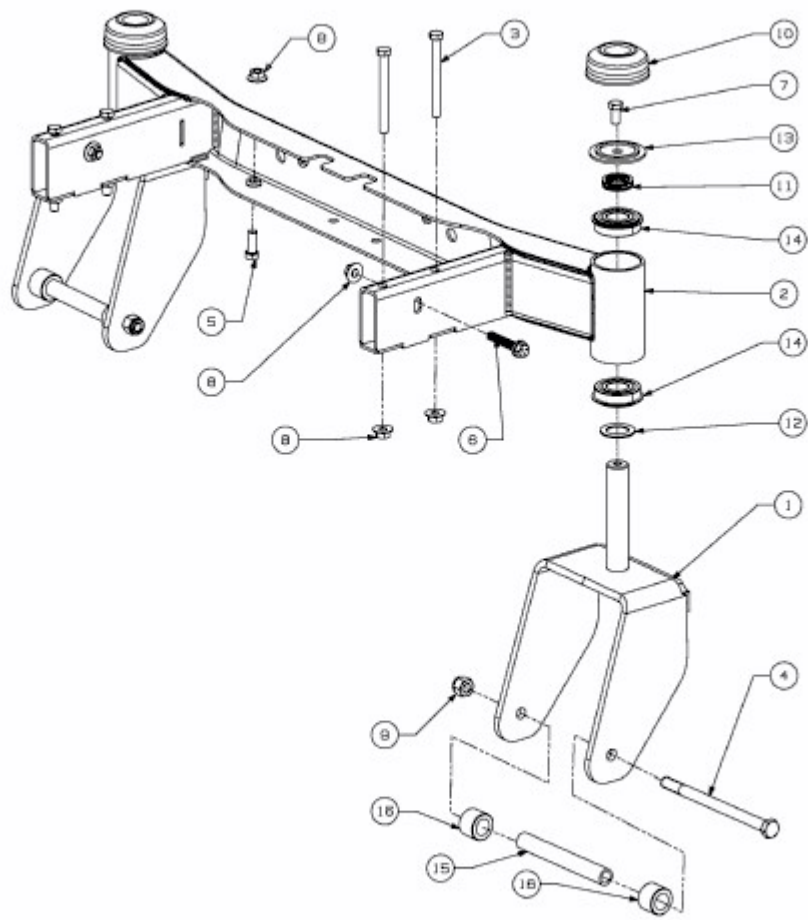

RZTL 54 > 17AICACK603 (2013) > VODERACHSE

E3-08390B-01