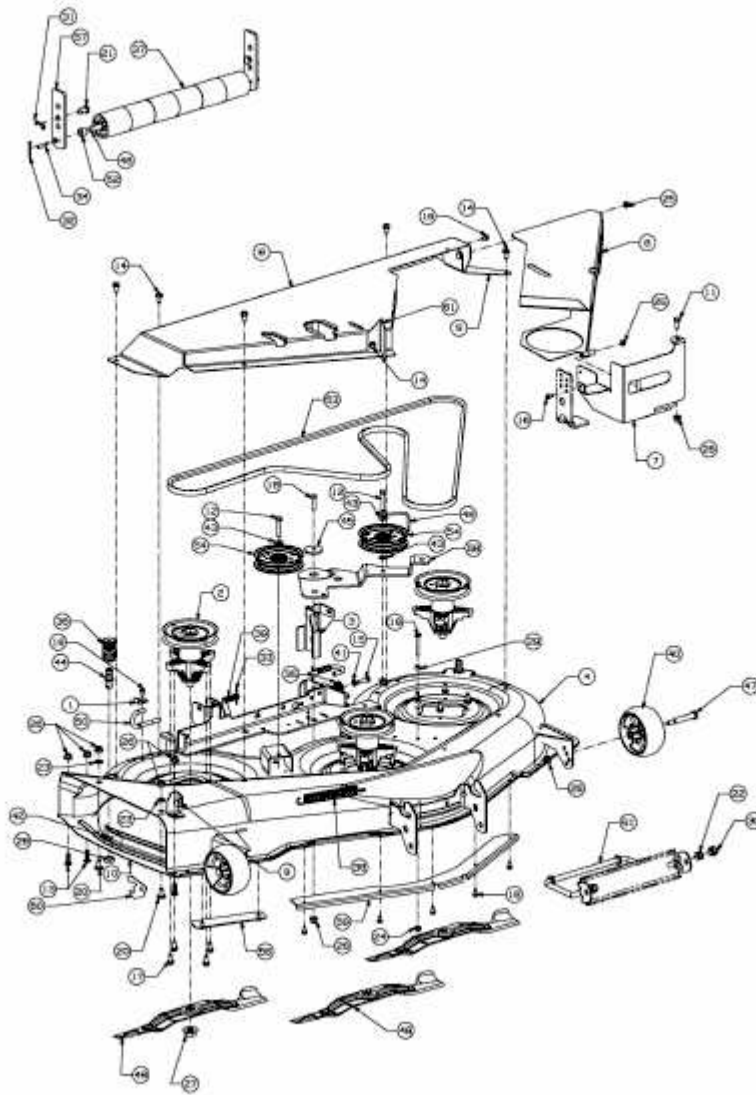

MF 50-24 IZ > 17A19BKP695 (2013) > MÄHWERK P (50"/127CM)

E3-05497D-01