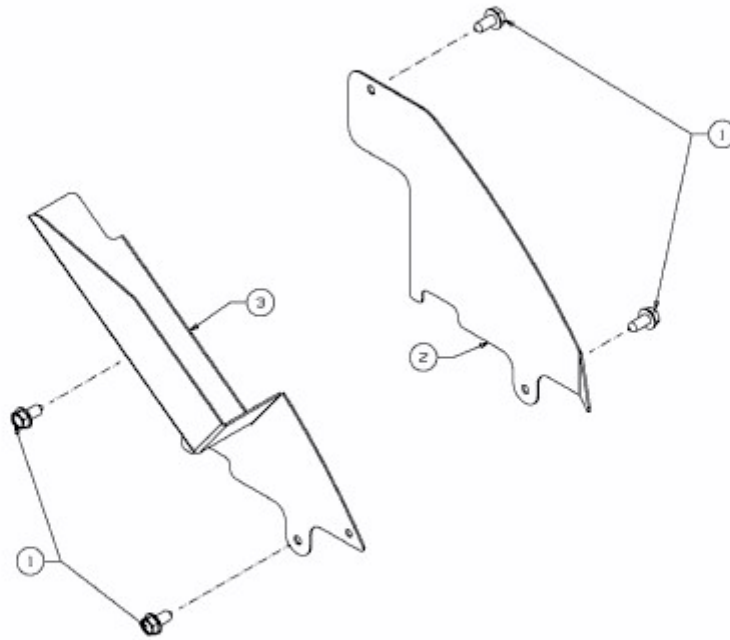

ALL ROUNDER 1050 > 17AI9BKP603 (2013) > ABDECKUNG GETRIEBE

E3-06703A-01