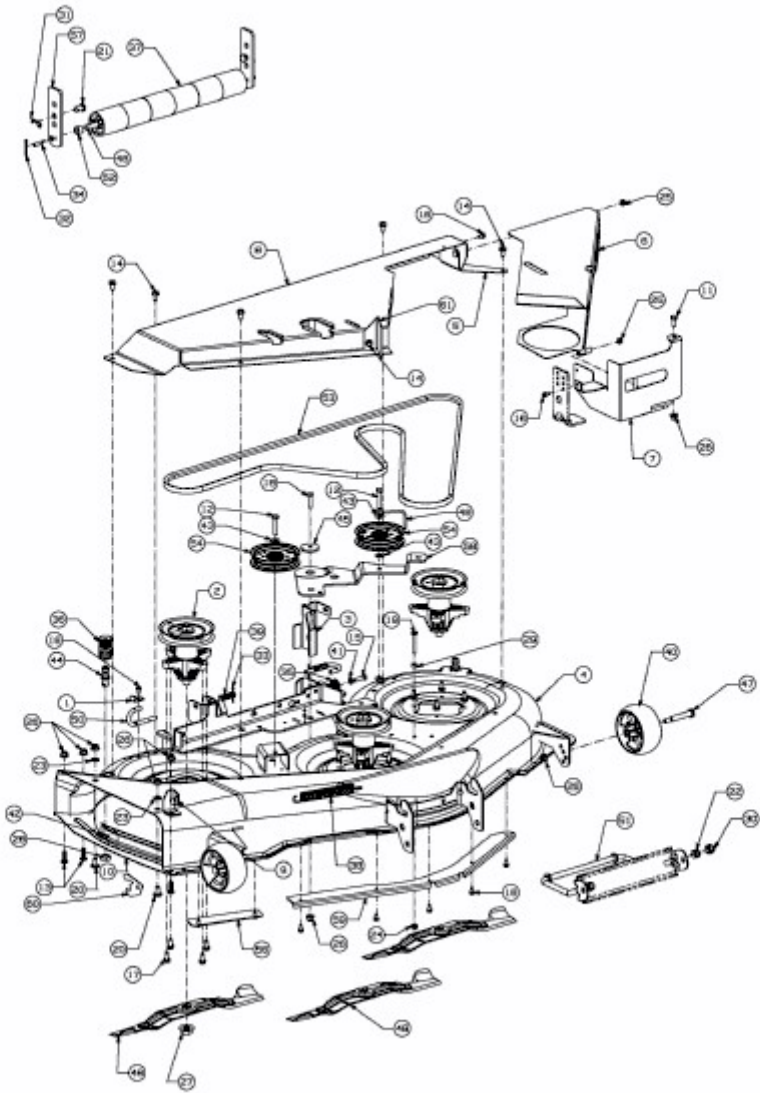

ALL ROUNDER 1050 > 17AI9BKP603 (2013) > MÄHWERK P (50"/127CM)

E3-05497D-01