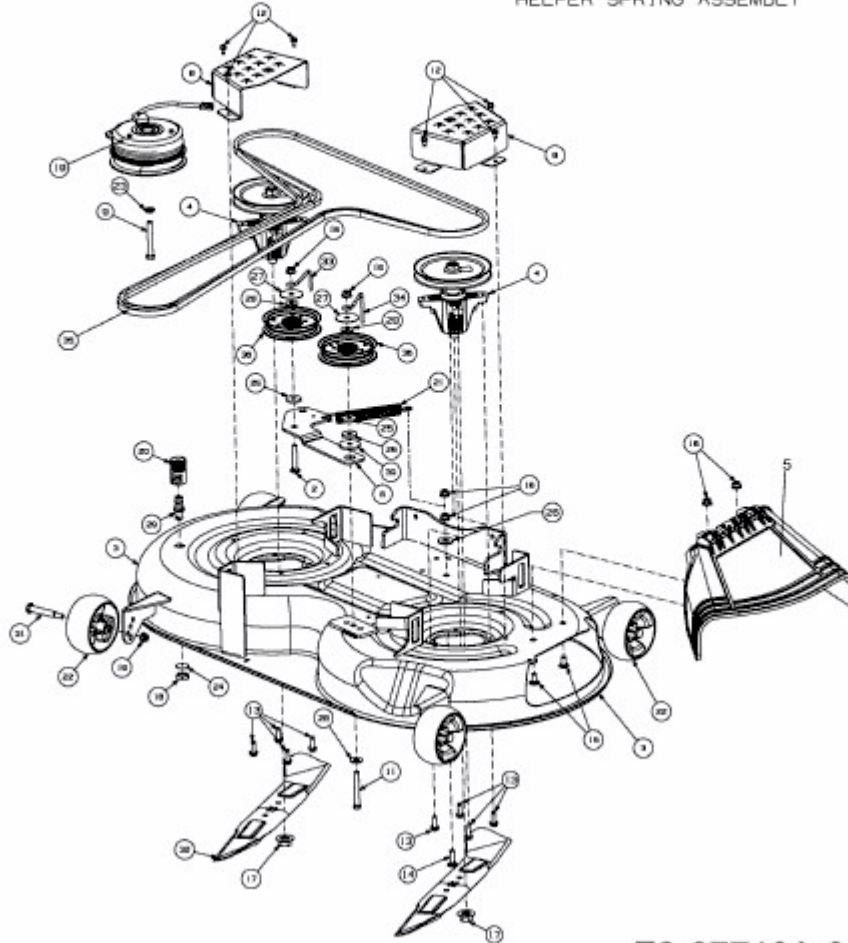

Z-FORCE 46 S > 17AI5BHH603 (2012) > MÄHWERK H (46"/117CM)

HELPER SPRING ASSEMBLY

E3-07710A-01