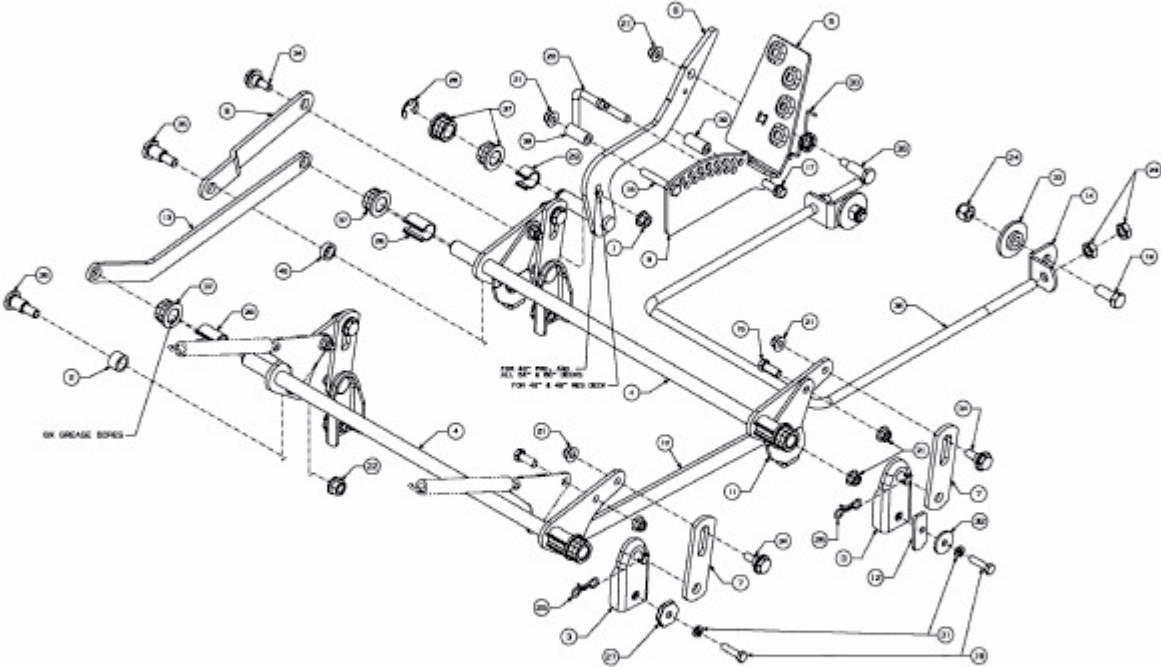

Z-FORCE 46 S > 17AI5BHH603 (2012) > MÄHWERKSAUSHEBUNG

E3-05501B-01