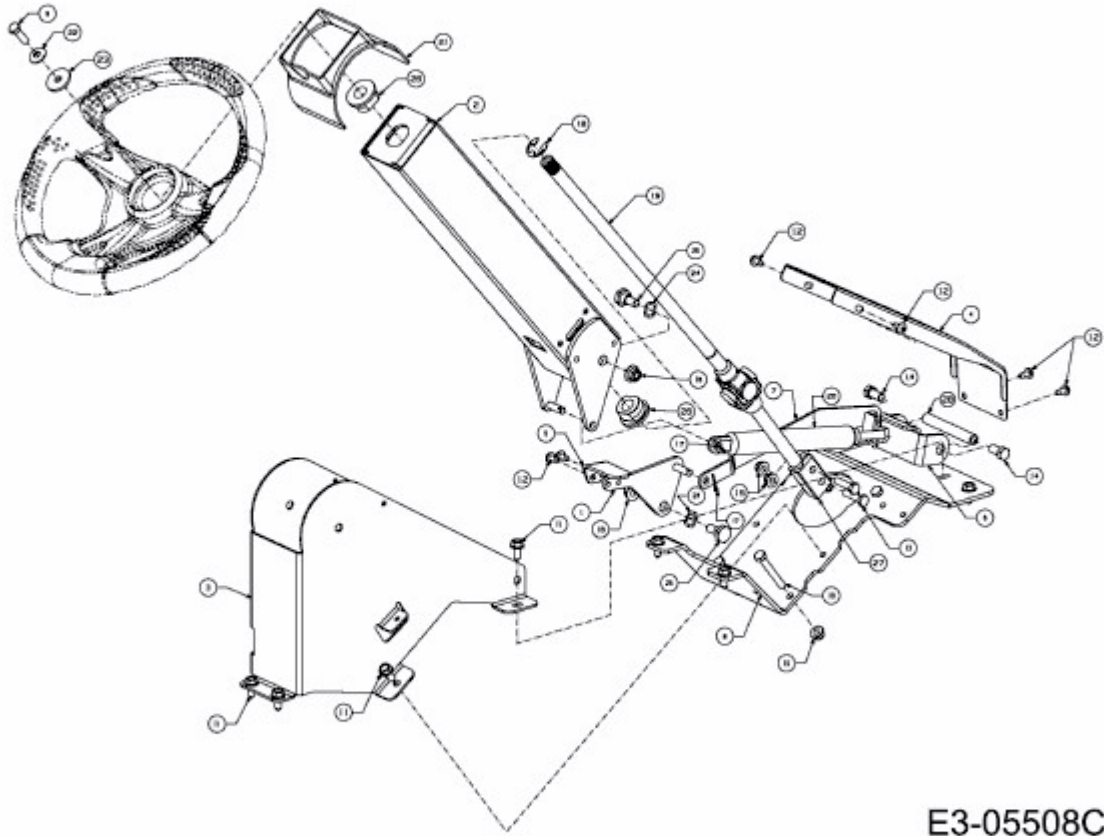

Z-FORCE 46 S > 17AI5BHH603 (2012) > LENKRAD, LENKSÄULE

E3-05508C-01