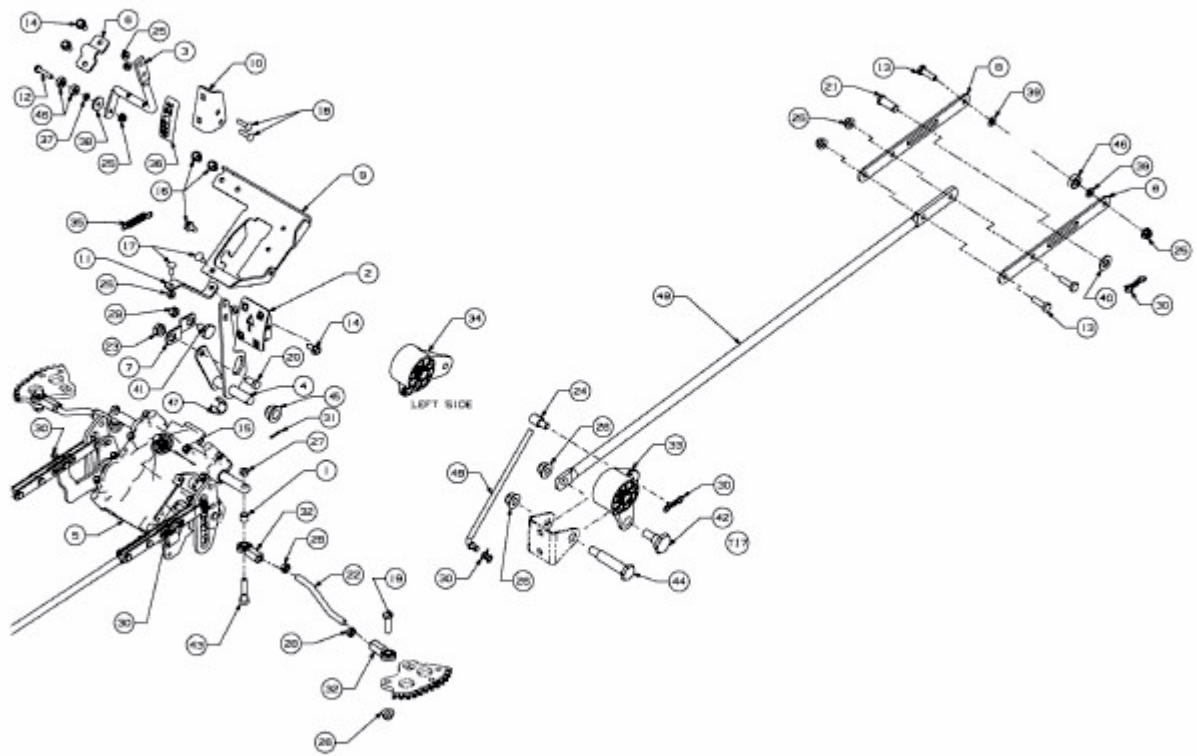

Z-FORCE 46 S > 17AI5BHH603 (2012) > LENKUNG

E3-05504C-01