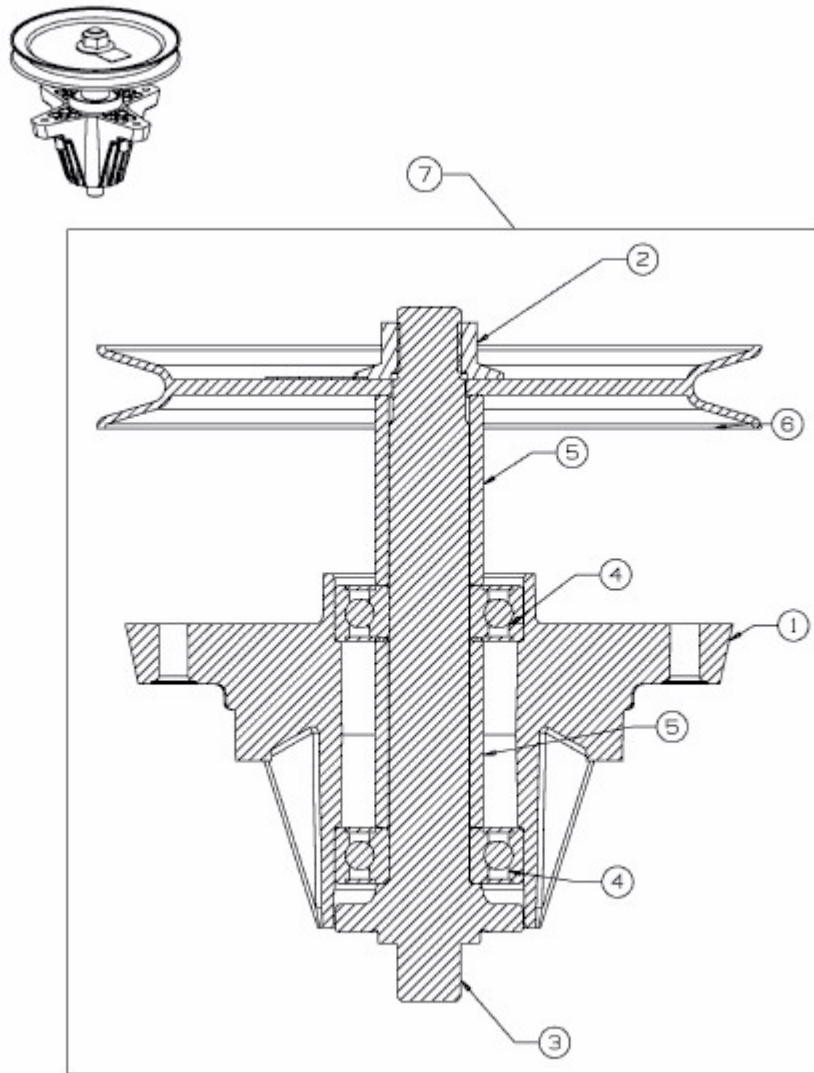

Z-FORCE 46 S > 17AI5BHH603 (2012) > MESSERSPINDEL 618-04865A

E3-07705A-01