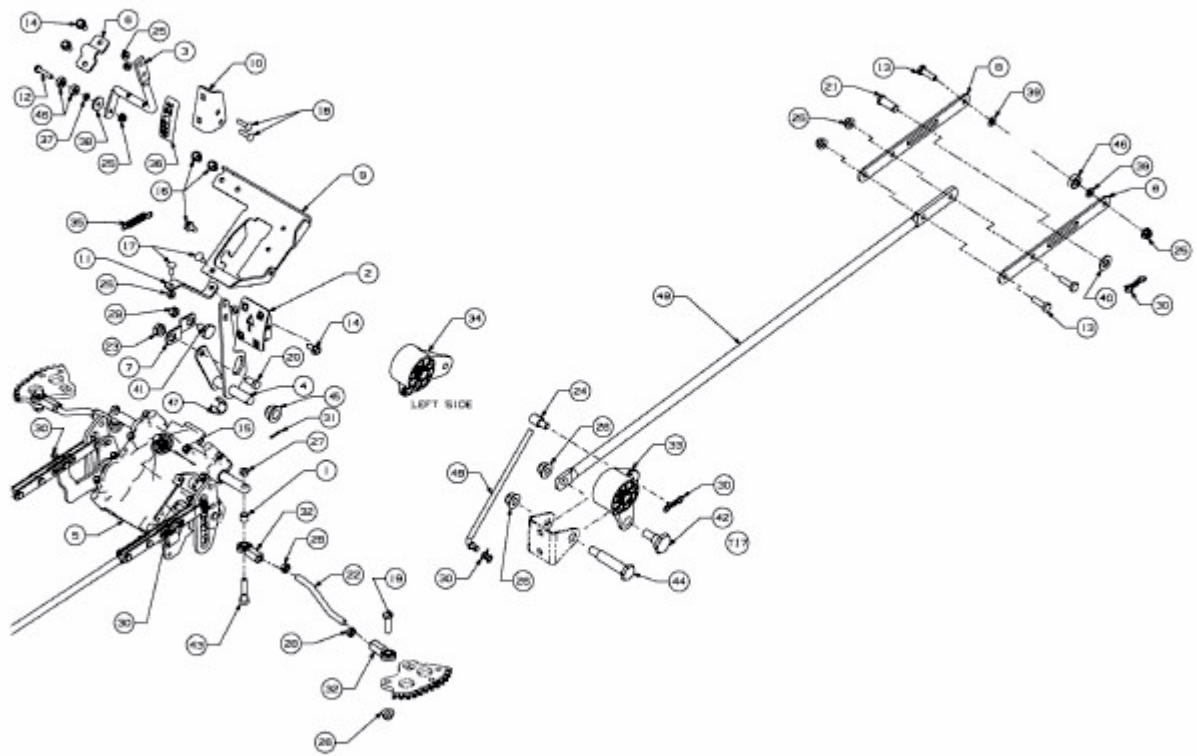

Z-FORCE 48 S > 17AI5BHB603 (2013) > LENKUNG

E3-05504C-01