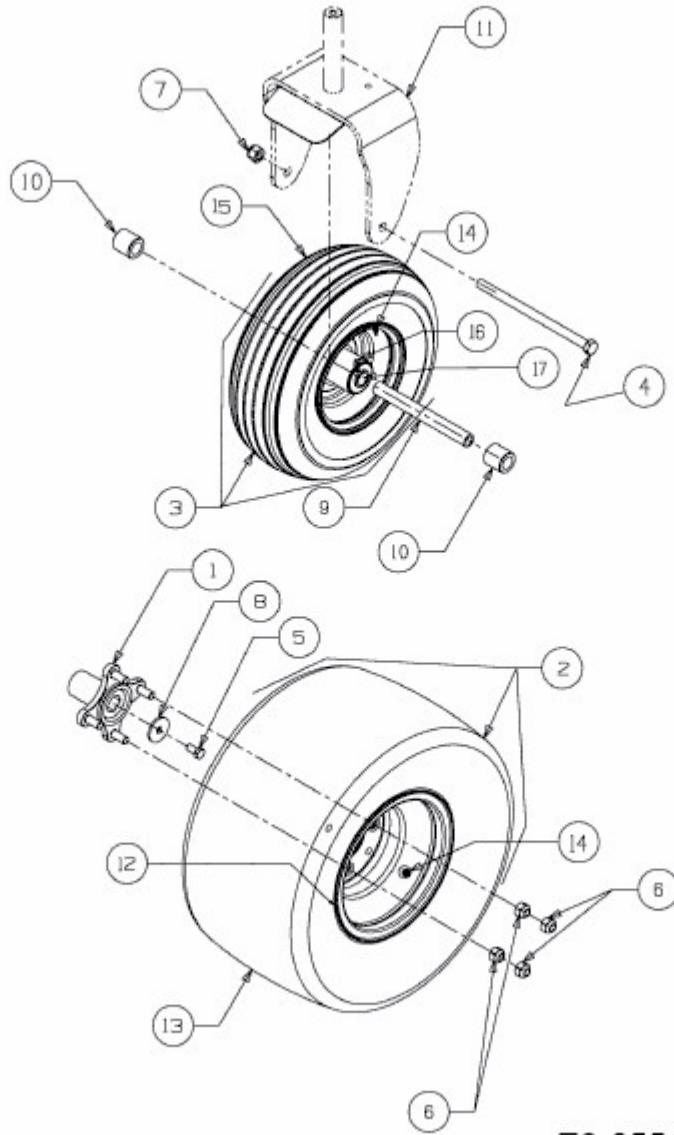

Z-FORCE 48 S > 17AI5BHB603 (2012) > RÄDER 13X5-6; 18X9.5-8

E3-05510B-01